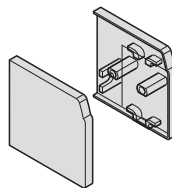

→ Монтажный комплект

- Область применения: для крепления ходовой шины на угловом профиле

Применяется для	Артикул №
Hawa-Junior 40	комплект 10 штук 940.40.099
Hawa-Junior 80	комплект 10 штук 940.80.099
Hawa-Junior 120	комплект 20 штук 941.20.099

Указание для заказа

1 комплект хватает на длину шины до 2200 мм (Hawa-Junior 40), до 2500 мм (Hawa-Junior 80) или до 6000 мм (Hawa-Junior 120)

→ Крышка

- Область применения: для углового профиля
- Материал: пластмасса
- Цвет: антрацит