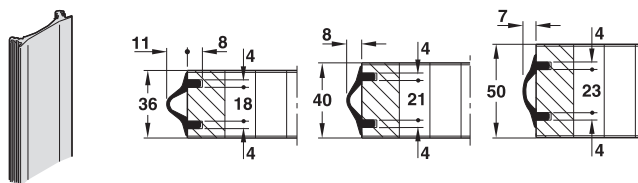

Профиль для защиты кромок

- Область применения: для деревянных дверей, предотвращает громкие удары дверью и повреждение ее торцевых кромок, уплотняет закрытую дверь
- Материал: неопрен

Поверхность	Артикул №
коричневая	940.00.521
черная	940.00.530
бежевая	940.00.540
кремово-белая	940.00.549

Упаковка: 2.5 или 10м

Указание для заказа

При заказе указывайте длину.