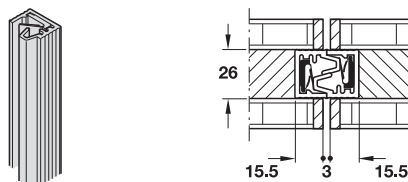

Применяется для	Артикул №
Hawa-Junior 40	940.40.067
Hawa-Junior 80	940.80.064
Hawa-Junior 120	941.20.065

Упаковка: 1 пара

Профиль для защиты кромок

- Область применения: для деревянных дверей, предотвращает громкие удары дверью и повреждение ее торцевых кромок, уплотняет закрытую дверь
- Материал: неопрен

Поверхность	Артикул №
коричневая	940.00.521
черная	940.00.530
бежевая	940.00.540
кремово-белая	940.00.549

Упаковка: 2.5 или 10м

Указание для заказа

При заказе указывайте длину.

Уплотнительные профили

- Область применения: для дверей из древесины, предотвращает громкий стук и повреждение торцевых кромок двери, уплотняет закрытую дверь