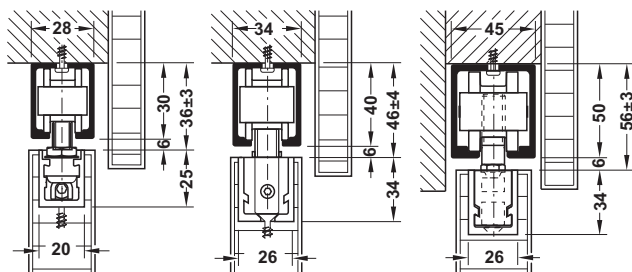

Угловой профиль

для Hawa-Junior 40 для Hawa-Junior 80 для Hawa-Junior 120

- Исполнение: с отверстиями
- Материал: алюминий
- Поверхность: серебристая, анодированная
- Монтаж: на стене

Применяется для	Длина мм	Артикул №
Hawa-Junior 40	2000	940.40.203
	4000	940.40.403
	6000	940.40.603
	по размеру	940.40.992
Hawa-Junior 80	2500	940.80.253
	4000	940.80.403
	6000	940.80.603
	по размеру	940.80.992
Hawa-Junior 120	4000	941.20.403
	6000	941.20.603
	по размеру	941.20.992

→ Монтажный комплект

- Область применения: для крепления ходовой шины на угловом профиле

Применяется для	Артикул №
Hawa-Junior 40	комплект 10 штук 940.40.099
Hawa-Junior 80	комплект 10 штук 940.80.099
Hawa-Junior 120	комплект 20 штук 941.20.099

Указание для заказа

1 комплект хватает на длину шины до 2200 мм (Hawa-Junior 40), до 2500 мм (Hawa-Junior 80) или до 6000 мм (Hawa-Junior 120)

→ Крышка

- Область применения: для углового профиля
- Материал: пластмасса
- Цвет: антрацит

	Материал	Поверхность	Длина мм	Артикул №
	алюминий	серебристая, анодированная	6000	946.24.600
			по размеру	946.24.999
	резина	черная	рулон 20 м	946.24.020
			по размеру	946.24.099