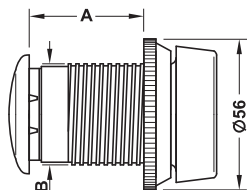

→ для толщины двери до 60 мм

- Исполнение: предел огнестойкости 60 минут
- Размер A: 35 – 60 мм
- Размер B: \varnothing 14 мм
- Угол обзора 200°

Материал	Поверхность	Артикул №
латунь	хромированная	959.00.042
	полированная	959.00.048
	вороненая	959.00.041

→ для толщины двери до 80 мм

- Исполнение: предел огнестойкости 60 минут
- Размер A: 50 – 80 мм
- Размер B: \varnothing 14 мм
- Угол обзора 200°

Материал	Поверхность	Артикул №
латунь	хромированная	959.00.052
	полированная	959.00.058
	вороненая	959.00.051

→ для толщины двери до 55 мм

- Исполнение: без откидной крышки
- Размер A: 44 – 55 мм
- Размер B: \varnothing 38 мм

Материал	Поверхность	Артикул №
пластмасса	серебристая	959.04.009
	золотистая	959.04.008