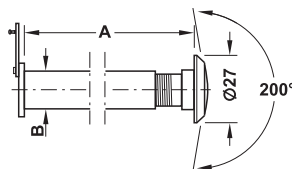

→ для толщины двери до 60 мм

- Исполнение: предел огнестойкости 60 минут
- Размер A: 35 – 60 мм
- Размер B: \varnothing 14 мм
- Угол обзора 200°

Материал	Поверхность	Артикул №
латунь	хромированная	959.00.042
	полированная	959.00.048
	вороненая	959.00.041

→ для толщины двери до 80 мм

- Исполнение: предел огнестойкости 60 минут
- Размер A: 50 – 80 мм
- Размер B: \varnothing 14 мм
- Угол обзора 200°

Материал	Поверхность	Артикул №
латунь	хромированная	959.00.052
	полированная	959.00.058
	вороненая	959.00.051