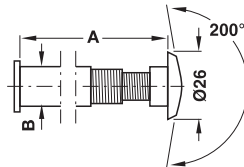

DGH-B-INT 2010, HDE-ти, 06/10; Размеры указаны без обязательств. фирма оставляет за собой право на введение изменений.

Дверные глазки StarTec

→ для толщины двери до 55 мм

- Исполнение: без откидной крышки
- Размер A: 36 – 55 мм
- Размер B: Ø 14 мм
- Угол обзора 200°

Материал	Поверхность	Артикул №
латунь	хромированная	959.01.000
	полированная	959.01.001
	вороненая	959.01.002

→ для толщины двери до 78 мм

- Исполнение: телескопическое исполнение, без откидной крышки
- Размер A: 35 – 78 мм
- Размер B: Ø 14 мм
- Угол обзора 200°