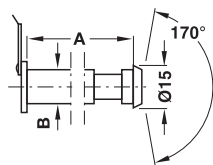

Дверные глазки StarTec

→ для толщины двери до 57 мм

- Исполнение: с откидной крышкой
- Размер A: 31 – 57 мм
- Размер B: Ø 12 мм
- Угол обзора 170°

Материал	Поверхность	Артикул №
латунь	хромированная	959.00.001
	полированная	959.00.002
	вороненая	959.00.007

→ для толщины двери до 55 мм

- Исполнение: с откидной крышкой
- Размер A: 35 – 55 мм
- Размер B: Ø 14 мм
- Угол обзора 200°

Материал	Поверхность	Артикул №
латунь	хромированная	959.00.003
	полированная	959.00.004
	вороненая	959.00.008

→ для толщины двери до 70 мм

- Исполнение: с откидной крышкой
- Размер A: 50 – 70 мм
- Размер B: Ø 14 мм
- Угол обзора 200°

Материал	Поверхность	Артикул №
латунь	хромированная	959.00.005
	полированная	959.00.006
	вороненая	959.00.009