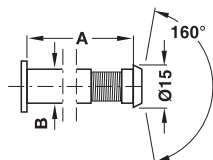

- Исполнение: с откидной крышкой
- Размер A: 50 – 70 мм
- Размер B: Ø 14 мм
- Угол обзора 200°

Материал	Поверхность	Артикул №
латунь	хромированная	959.00.005
	полированная	959.00.006
	вороненая	959.00.009

→ для толщины двери до 52 мм