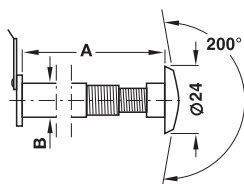

- Исполнение: с откидной крышкой
- Размер A: 26 – 62 мм
- Размер B: Ø 12 мм
- Угол обзора 200°

Материал	Поверхность	Артикул №
латунь	никелированная	959.01.030
	полированная	959.01.031
	вороненая	959.01.032

→ для толщины двери до 82 мм