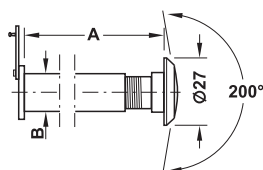

- Исполнение: предел огнестойкости 30 минут
- Размер A: 35 – 60 мм
- Размер B: $\varnothing$ 14 мм
- Угол обзора 200°

Материал	Поверхность	Артикул №
латунь	хромированная	959.00.032
	полированная	959.00.038
	вороненая	959.00.031

→ для толщины двери до 60 мм