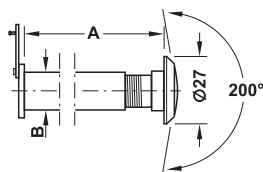

Дверные глазки

→ для толщины двери до 60 мм