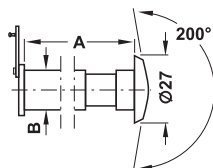

Дверные глазки StarTec

→ для толщины двери до 57 мм

- Исполнение: с откидной крышкой
- Размер A: 31 – 57 мм
- Размер B: Ø 12 мм
- Угол обзора 170°

Материал	Поверхность	Артикул №
латунь	хромированная	959.00.001
	полированная	959.00.002
	вороненая	959.00.007

→ для толщины двери до 55 мм

- Исполнение: с откидной крышкой
- Размер A: 35 – 55 мм
- Размер B: Ø 14 мм
- Угол обзора 200°

Материал	Поверхность	Артикул №
латунь	хромированная	959.00.003
	полированная	959.00.004
	вороненая	959.00.008

→ для толщины двери до 70 мм

- Исполнение: с откидной крышкой
- Размер A: 50 – 70 мм
- Размер B: Ø 14 мм
- Угол обзора 200°

Материал	Поверхность	Артикул №
латунь	хромированная	959.00.005
	полированная	959.00.006
	вороненая	959.00.009