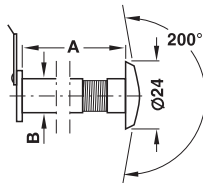

DGH-B-INT 2010, HDE-ти, 06/10; Размеры указаны без обязательств. фирма оставляет за собой право на введение изменений.

Дверные глазки StarTec

→ для толщины двери до 55 мм

- Исполнение: без откидной крышки
- Размер A: 36 – 55 мм
- Размер B: Ø 14 мм
- Угол обзора 200°

Материал	Поверхность	Артикул №
латунь	хромированная	959.01.000
	полированная	959.01.001
	вороненая	959.01.002

→ для толщины двери до 78 мм

- Исполнение: телескопическое исполнение, без откидной крышки
- Размер A: 35 – 78 мм
- Размер B: Ø 14 мм
- Угол обзора 200°

Материал	Поверхность	Артикул №
латунь	хромированная	959.01.010
	полированная	959.01.011
	вороненая	959.01.012

→ для толщины двери до 62 мм

- Исполнение: с откидной крышкой
- Размер A: 26 – 62 мм
- Размер B: Ø 12 мм
- Угол обзора 200°