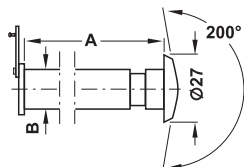

Дверные глазки StarTec

→ для толщины двери до 57 мм

- Исполнение: с откидной крышкой
- Размер A: 31 – 57 мм
- Размер B: Ø 12 мм
- Угол обзора 170°

Материал	Поверхность	Артикул №
латунь	хромированная	959.00.001
	полированная	959.00.002
	вороненая	959.00.007

→ для толщины двери до 55 мм

- Исполнение: с откидной крышкой
- Размер A: 35 – 55 мм
- Размер B: Ø 14 мм
- Угол обзора 200°

Материал	Поверхность	Артикул №
латунь	хромированная	959.00.003
	полированная	959.00.004
	вороненая	959.00.008

→ для толщины двери до 70 мм

- Исполнение: с откидной крышкой
- Размер A: 50 – 70 мм
- Размер B: Ø 14 мм
- Угол обзора 200°

Материал	Поверхность	Артикул №
латунь	хромированная	959.00.005
	полированная	959.00.006
	вороненая	959.00.009