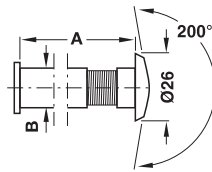

→ для толщины двери до 70 мм

- Исполнение: с откидной крышкой
- Размер A: 50 – 70 мм
- Размер B: Ø 14 мм
- Угол обзора 200°

Материал	Поверхность	Артикул №
латунь	хромированная	959.00.005
	полированная	959.00.006
	вороненая	959.00.009

→ для толщины двери до 52 мм

- Исполнение: без откидной крышки
- Размер A: 34 – 52 мм
- Размер B: Ø 12 мм
- Угол обзора 160°

Материал	Поверхность	Артикул №
латунь	хромированная	959.01.020
	полированная	959.01.021
	вороненая	959.01.022

DGH-B-INT 2010, HDE-ти, 06/10; Размеры указаны без обязательств. фирма оставляет за собой право на введение изменений.

Дверные глазки StarTec

→ для толщины двери до 55 мм

- Исполнение: без откидной крышки
- Размер A: 36 – 55 мм
- Размер B: Ø 14 мм
- Угол обзора 200°