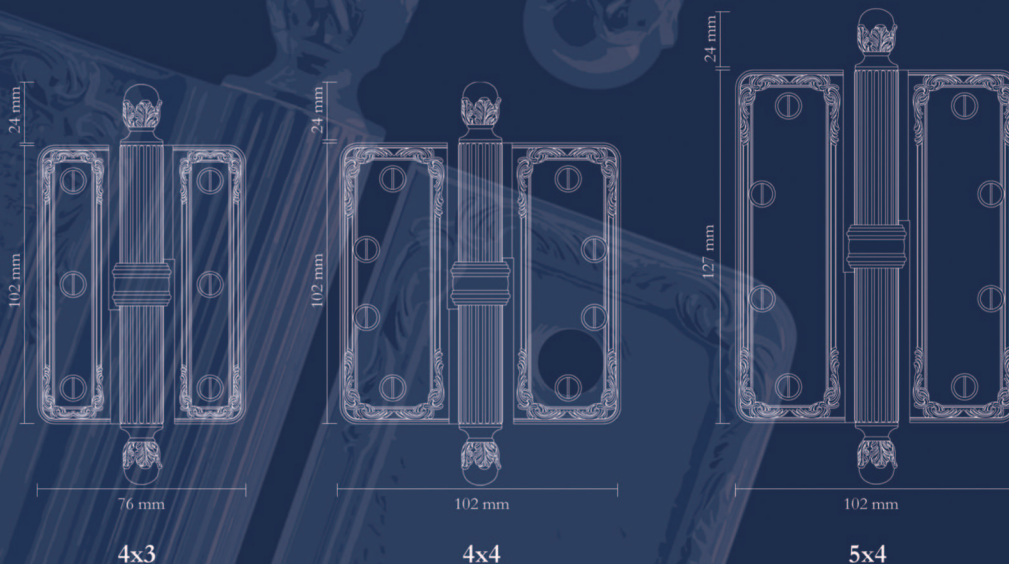

enrico cassina

DAL 1850

The style masters in handles of all eras

STILE BAROCCO - *BAROQUE STYLE*

Nei dettagli si manifesta lo stile - The style is deeply evident in details

enrico cassina

DAL 1850

The style masters in handles of all eras

CERNIERE PER PORTA IN STILE BAROCCO DOOR-HINGES IN BAROQUE STYLE

Finemente lavorate - Carefully refined
Perfetta consonanza stilistica - Perfect stylistic consonance

Disponibile in 21 finiture - *Available in 21 finishes*
Regolazione in altezza - *Adjustment in height*
Test di sovraccarico 80 kg - *Overload test up to 80 kg*