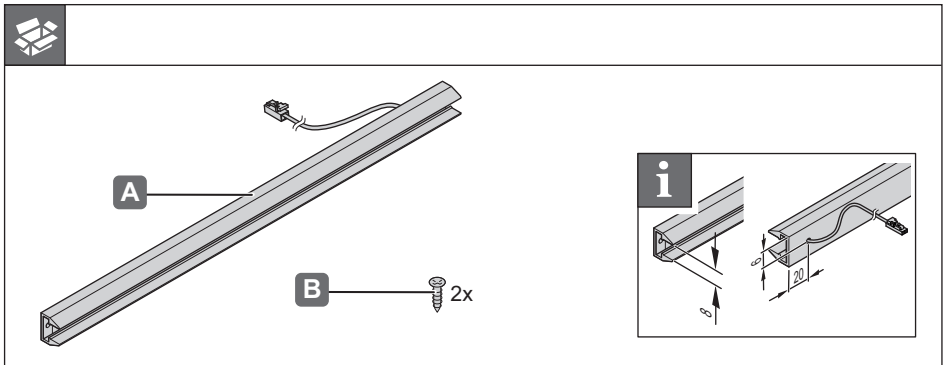

LED 2007

833.74.050
833.74.051
833.74.060
833.74.061

12 V System	K	W	T _A	 mm	 mm	
833.74.050	3400 K	2.2 W	-20 °C – +35 °C -4 °F – +95 °F	561 x 12 x 15	≥ 571 x 22 x 25	833.74.900 833.74.901
833.74.051		3.4 W		861 x 12 x 15	≥ 871 x 22 x 25	
833.74.060	blue	2.1 W		561 x 12 x 15	≥ 571 x 22 x 25	
833.74.061		3.2 W		861 x 12 x 15	≥ 871 x 22 x 25	

Maße in mm – Dimensions in mm – Medidas en mm

HDE 14/12/2010

732.28.205

Maße in mm – Dimensions in mm – Dimensiones en mm

HDE 14/12/2010

732.28.205