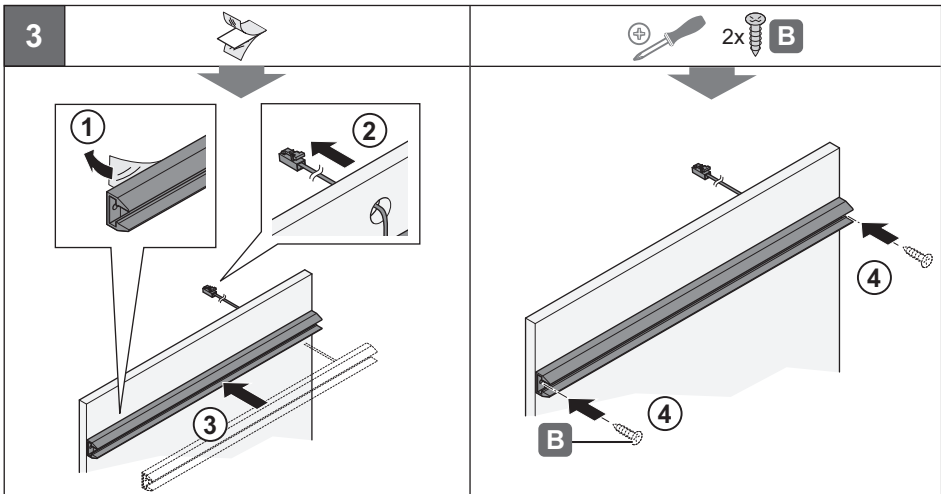

LED 2007

833.74.050
833.74.051
833.74.060
833.74.061

12 V System	K	W	T _A	 mm	 mm	
833.74.050	3400 K	2.2 W	-20 °C – +35 °C -4 °F – +95 °F	561 x 12 x 15	≥ 571 x 22 x 25	833.74.900 833.74.901
833.74.051		3.4 W		861 x 12 x 15	≥ 871 x 22 x 25	
833.74.060	blue	2.1 W		561 x 12 x 15	≥ 571 x 22 x 25	
833.74.061		3.2 W		861 x 12 x 15	≥ 871 x 22 x 25	

Maße in mm – Dimensions in mm – Medidas en mm

HDE 14/12/2010

732.28.205

Maße in mm – Dimensions in mm – Dimensiones en mm

HDE 14/12/2010

732.28.205