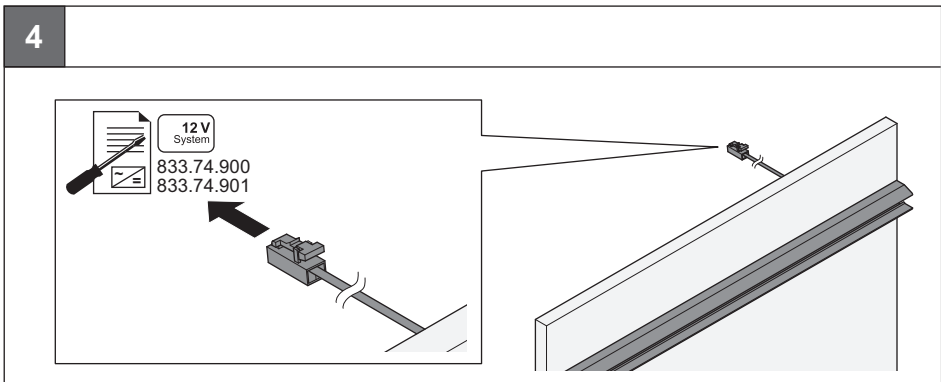

LED 2007

833.74.050
833.74.051
833.74.060
833.74.061

12 V System	K	W	T _A	 mm	 mm	
833.74.050	3400 K	2.2 W	-20 °C – +35 °C -4 °F – +95 °F	561 x 12 x 15	≥ 571 x 22 x 25	833.74.900 833.74.901
833.74.051		3.4 W		861 x 12 x 15	≥ 871 x 22 x 25	
833.74.060	blue	2.1 W		561 x 12 x 15	≥ 571 x 22 x 25	
833.74.061		3.2 W		861 x 12 x 15	≥ 871 x 22 x 25	

Maße in mm – Dimensions in mm – Medidas en mm

HDE 14/12/2010

732.28.205

Maße in mm – Dimensions in mm – Dimensiones en mm

HDE 14/12/2010

732.28.205