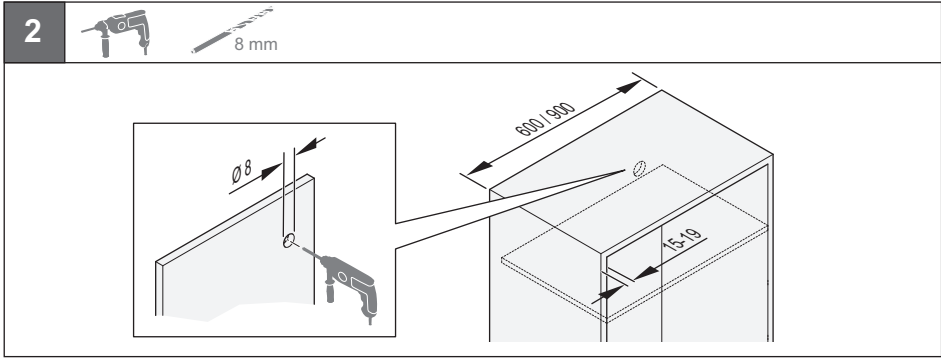

LED 2007

833.74.050
833.74.051
833.74.060
833.74.061

12 V System	K	W	T _A	 mm	 mm	
833.74.050	3400 K	2.2 W	-20 °C – +35 °C -4 °F – +95 °F	561 x 12 x 15	≥ 571 x 22 x 25	833.74.900 833.74.901
833.74.051		3.4 W		861 x 12 x 15	≥ 871 x 22 x 25	
833.74.060	blue	2.1 W		561 x 12 x 15	≥ 571 x 22 x 25	
833.74.061		3.2 W		861 x 12 x 15	≥ 871 x 22 x 25	

Maße in mm – Dimensions in mm – Medidas en mm

HDE 14/12/2010

732.28.205

Maße in mm – Dimensions in mm – Dimensiones en mm

HDE 14/12/2010

732.28.205