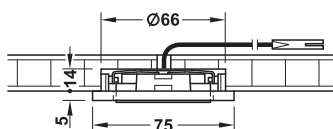

2

Светодиоды 12 В

LED 1091
поворотный

- **Материал:** Вставка: пластмасса, Корпус светильника: пластмасса с покрытием нержавеющей сталью
- **Цвет излучения:** холодный белый 4000 K
- **Мощность:** 2,5 Вт
- **Монтаж:** путем врезания, с зажимным креплением

Объем поставки

1 светильник с подводющим кабелем 2 м

12 V IP20

Поверхность	Артикул №
Вставка: черная Корпус светильника: полированная	833.00.380
Вставка: белая Корпус светильника: полированная	833.00.381