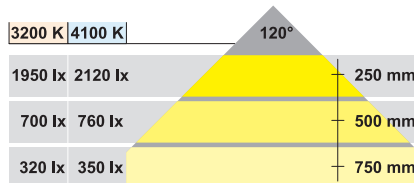

2

Светодиоды 12 В

LED 1091
поворотный

- **Материал:** Вставка: пластмасса, Корпус светильника: пластмасса с покрытием нержавеющей сталью
- **Цвет излучения:** холодный белый 4000 K
- **Мощность:** 2,5 Вт
- **Монтаж:** путем врезания, с зажимным креплением

Упаковка: 1 шт.

Блоки питания

Объем поставки

1 блок питания, включая питающий кабель 2 м

Выключатели FF 2.59

LED 1086

- Высококачественный плоский алюминиевый корпус с крышкой из акрилового стекла
- Большой срок службы: около 30 000 часов

Объем поставки

1 светильник с подводющим кабелем 2 м, крепежный материал

12 V IP20

Цвет излучения	Цвет	Артикул №
холодный белый 4100 К	черный	833.01.360
	белый	833.01.361
теплый белый 3200 К	черный	833.01.362
	белый	833.01.363