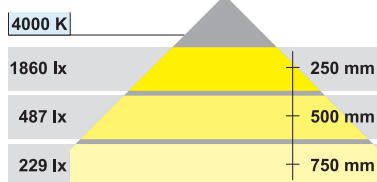

2

Светодиоды 12 В

LED 1091
поворотный

- **Материал:** Вставка: пластмасса, Корпус светильника: пластмасса с покрытием нержавеющей сталью
- **Цвет излучения:** холодный белый 4000 K
- **Мощность:** 2,5 Вт
- **Монтаж:** путем врезания, с зажимным креплением

Объем поставки

1 светильник с подводющим кабелем 2 м

12 V IP20

Поверхность	Артикул №
Вставка: черная Корпус светильника: полированная	833.00.380
Вставка: белая Корпус светильника: полированная	833.00.381

Объем поставки

1 светильник с подводющим кабелем 2 м, крепежный материал

12 V IP20

Цвет излучения	Цвет	Артикул №
холодный белый 4100 К	черный	833.01.360
	белый	833.01.361
теплый белый 3200 К	черный	833.01.362
	белый	833.01.363