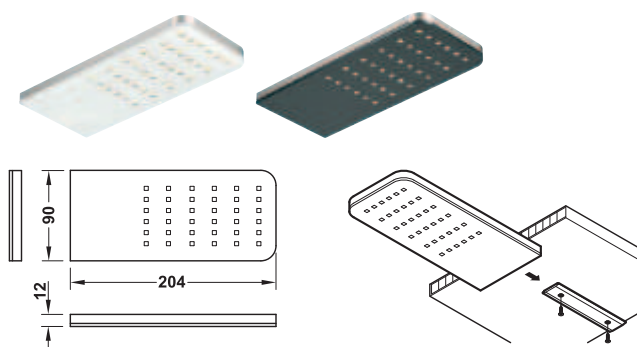

2

Светодиоды 12 В

LED 1091
поворотный

- **Материал:** Вставка: пластмасса, Корпус светильника: пластмасса с покрытием нержавеющей сталью
- **Цвет излучения:** холодный белый 4000 K
- **Мощность:** 2,5 Вт
- **Монтаж:** путем врезания, с зажимным креплением

Объем поставки

1 светильник с подводющим кабелем 2 м

12 V IP20

Поверхность	Артикул №
Вставка: черная Корпус светильника: полированная	833.00.380
Вставка: белая Корпус светильника: полированная	833.00.381

Упаковка: 1 шт.

Блоки питания

Объем поставки

1 блок питания, включая питающий кабель 2 м

Выключатели FF 2.59

LED 1086

- Высококачественный плоский алюминиевый корпус с крышкой из акрилового стекла
- Большой срок службы: около 30 000 часов

Объем поставки

1 светильник с подводющим кабелем 2 м, крепежный материал

12 V IP20

Цвет излучения	Цвет	Артикул №
холодный белый 4100 К	черный	833.01.360
	белый	833.01.361
теплый белый 3200 К	черный	833.01.362
	белый	833.01.363