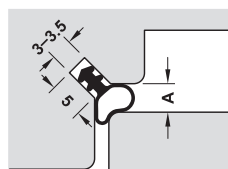

Falzdichtung DS 9608

- Einsatzbereich: Sanierungsichtung für Fenster und Türen
- Werkstoff: Silikon
- Einbaumaße: Nut: 3 x 5,5 mm, Anschlagluft: 4 mm
- Länge: 25 m

Farbe	Artikel-Nr.
weiß	950.09.487
schwarz	950.09.483
beige	950.09.484

Zimmertürdichtung M 3967

- Einsatzbereich: für gefälzte Türen
- Werkstoff: Weich-PVC
- Einbaumaße: Nut: 4 x 7 mm, Anschlagluft: 5 mm, Falzbreite: 12 mm
- Länge: 25 m

Farbe	Artikel-Nr.
weiß	950.09.530
schwarz	950.09.531
dunkelbraun	950.09.532
beige	950.09.533
transparent	950.09.535

Falzdichtung DS 7527/7552/7553

- Einsatzbereich: Sanierungsichtung für Fenster und Türen
- Werkstoff: Silikon
- Farbe: weiß
- Länge: DS 7527/DS 7552: 100 m, DS 7553: 50 m

Modell	Durchmesser mm	Maß A mm	Einbaumaße mm	Artikel-Nr.
DS 7527	6	4	Nut: 3–3,5 x 5 mm, Anschlagluft: 4 mm	950.09.497
DS 7552	8	5	Nut: 3–3,5 x 5 mm, Anschlagluft: 5 mm	950.09.507
DS 7553	10	6	Nut: 3–3,5 x 5 mm, Anschlagluft: 6 mm	950.09.517

Farbe	Artikel-Nr.
weiß	950.09.540
schwarz	950.09.541
dunkelbraun	950.09.542
beige	950.09.543

Zimmertürdichtung M 680

- Einsatzbereich: für gefälzte Türen
- Werkstoff: Weich-PVC
- Einbaumaße: Nut: 4 x 7 mm, Anschlagluft: 5 mm, Falzbreite: 12 mm
- Länge: 25 m