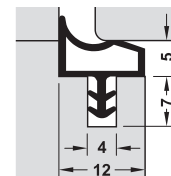

Falzdichtung DS 9608

- Einsatzbereich: Sanierungsichtung für Fenster und Türen
- Werkstoff: Silikon
- Einbaumaße: Nut: 3 x 5,5 mm, Anschlagluft: 4 mm
- Länge: 25 m

Farbe	Artikel-Nr.
weiß	950.09.487
schwarz	950.09.483
beige	950.09.484

Zimmertürdichtung M 3967

- Einsatzbereich: für gefälzte Türen
- Werkstoff: Weich-PVC
- Einbaumaße: Nut: 4 x 7 mm, Anschlagluft: 5 mm, Falzbreite: 12 mm
- Länge: 25 m

Farbe	Artikel-Nr.
weiß	950.09.530
schwarz	950.09.531
dunkelbraun	950.09.532
beige	950.09.533
transparent	950.09.535

Falzdichtung DS 7527/7552/7553

- Einsatzbereich: Sanierungsichtung für Fenster und Türen
- Werkstoff: Silikon
- Farbe: weiß
- Länge: DS 7527/DS 7552: 100 m, DS 7553: 50 m

Modell	Durchmesser mm	Maß A mm	Einbaumaße mm	Artikel-Nr.
DS 7527	6	4	Nut: 3–3,5 x 5 mm, Anschlagluft: 4 mm	950.09.497
DS 7552	8	5	Nut: 3–3,5 x 5 mm, Anschlagluft: 5 mm	950.09.507
DS 7553	10	6	Nut: 3–3,5 x 5 mm, Anschlagluft: 6 mm	950.09.517

Farbe	Artikel-Nr.
weiß	950.09.540
schwarz	950.09.541
dunkelbraun	950.09.542
beige	950.09.543

Zimmertürdichtung M 680

- Einsatzbereich: für gefälzte Türen
- Werkstoff: Weich-PVC
- Einbaumaße: Nut: 4 x 7 mm, Anschlagluft: 5 mm, Falzbreite: 12 mm
- Länge: 25 m