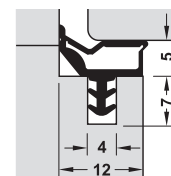

Zimmertürdichtung M 3967

- Einsatzbereich: für gefälzte Türen
- Werkstoff: Weich-PVC
- Einbaumaße: Nut: 4 x 7 mm, Anschlagluft: 5 mm, Falzbreite: 12 mm
- Länge: 25 m

Farbe	Artikel-Nr.
weiß	950.09.530
schwarz	950.09.531
dunkelbraun	950.09.532
beige	950.09.533
transparent	950.09.535

Falzdichtung DS 7527/7552/7553

- Einsatzbereich: Sanierungsichtung für Fenster und Türen
- Werkstoff: Silikon
- Farbe: weiß
- Länge: DS 7527/DS 7552: 100 m, DS 7553: 50 m

Modell	Durchmesser mm	Maß A mm	Einbaumaße mm	Artikel-Nr.
DS 7527	6	4	Nut: 3–3,5 x 5 mm, Anschlagluft: 4 mm	950.09.497
DS 7552	8	5	Nut: 3–3,5 x 5 mm, Anschlagluft: 5 mm	950.09.507
DS 7553	10	6	Nut: 3–3,5 x 5 mm, Anschlagluft: 6 mm	950.09.517

Zimmertürdichtung S 7210

- Einsatzbereich: für gefälzte Türen, für Rauchschutztüren nach DIN 18095, für schallhemmende Türen
- Werkstoff: thermoplastisches Elastomer (TPE)
- Einbaumaße: Nut: 4 x 7 mm, Anschlagluft: 5 mm, Falzbreite: 12 mm
- Länge: 25 m

Farbe	Artikel-Nr.
weiß	950.09.540
schwarz	950.09.541
dunkelbraun	950.09.542
beige	950.09.543

Zimmertürdichtung M 680

- Einsatzbereich: für gefälzte Türen
- Werkstoff: Weich-PVC
- Einbaumaße: Nut: 4 x 7 mm, Anschlagluft: 5 mm, Falzbreite: 12 mm
- Länge: 25 m