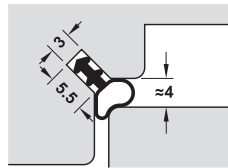

Falzdichtung DS 9608

- Einsatzbereich: Sanierungsichtung für Fenster und Türen
- Werkstoff: Silikon
- Einbaumaße: Nut: 3 x 5,5 mm, Anschlagluft: 4 mm
- Länge: 25 m

Farbe	Artikel-Nr.
weiß	950.09.487
schwarz	950.09.483
beige	950.09.484

Zimmertürdichtung M 3967

- Einsatzbereich: für gefälzte Türen
- Werkstoff: Weich-PVC
- Einbaumaße: Nut: 4 x 7 mm, Anschlagluft: 5 mm, Falzbreite: 12 mm
- Länge: 25 m

Farbe	Artikel-Nr.
weiß	950.09.530
schwarz	950.09.531
dunkelbraun	950.09.532
beige	950.09.533
transparent	950.09.535

Falzdichtung DS 7527/7552/7553

- Einsatzbereich: Sanierungsichtung für Fenster und Türen
- Werkstoff: Silikon
- Farbe: weiß
- Länge: DS 7527/DS 7552: 100 m, DS 7553: 50 m

Modell	Durchmesser mm	Maß A mm	Einbaumaße mm	Artikel-Nr.
DS 7527	6	4	Nut: 3–3,5 x 5 mm, Anschlagluft: 4 mm	950.09.497
DS 7552	8	5	Nut: 3–3,5 x 5 mm, Anschlagluft: 5 mm	950.09.507
DS 7553	10	6	Nut: 3–3,5 x 5 mm, Anschlagluft: 6 mm	950.09.517

Farbe	Artikel-Nr.
weiß	950.09.540
schwarz	950.09.541
dunkelbraun	950.09.542
beige	950.09.543

Zimmertürdichtung M 680

- Einsatzbereich: für gefälzte Türen
- Werkstoff: Weich-PVC
- Einbaumaße: Nut: 4 x 7 mm, Anschlagluft: 5 mm, Falzbreite: 12 mm
- Länge: 25 m