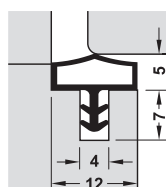

Zimmertürdichtung M 3967

- Einsatzbereich: für gefälzte Türen
- Werkstoff: Weich-PVC
- Einbaumaße: Nut: 4 x 7 mm, Anschlagluft: 5 mm, Falzbreite: 12 mm
- Länge: 25 m

Farbe	Artikel-Nr.
weiß	950.09.530
schwarz	950.09.531
dunkelbraun	950.09.532
beige	950.09.533
transparent	950.09.535

Falzdichtung DS 7527/7552/7553

- Einsatzbereich: Sanierungsichtung für Fenster und Türen
- Werkstoff: Silikon
- Farbe: weiß
- Länge: DS 7527/DS 7552: 100 m, DS 7553: 50 m

Modell	Durchmesser mm	Maß A mm	Einbaumaße mm	Artikel-Nr.
DS 7527	6	4	Nut: 3–3,5 x 5 mm, Anschlagluft: 4 mm	950.09.497
DS 7552	8	5	Nut: 3–3,5 x 5 mm, Anschlagluft: 5 mm	950.09.507
DS 7553	10	6	Nut: 3–3,5 x 5 mm, Anschlagluft: 6 mm	950.09.517

Zimmertürdichtung S 7210

- Einsatzbereich: für gefälzte Türen, für Rauchschutztüren nach DIN 18095, für schallhemmende Türen
- Werkstoff: thermoplastisches Elastomer (TPE)
- Einbaumaße: Nut: 4 x 7 mm, Anschlagluft: 5 mm, Falzbreite: 12 mm
- Länge: 25 m

Farbe	Artikel-Nr.
weiß	950.09.540
schwarz	950.09.541
dunkelbraun	950.09.542
beige	950.09.543

Zimmertürdichtung M 680

- Einsatzbereich: für gefälzte Türen
- Werkstoff: Weich-PVC
- Einbaumaße: Nut: 4 x 7 mm, Anschlagluft: 5 mm, Falzbreite: 12 mm
- Länge: 25 m