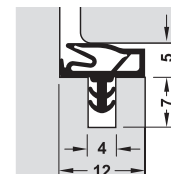

Zimmertürdichtung S 7210

- Einsatzbereich: für gefälzte Türen, für Rauchschutztüren nach DIN 18095, für schallhemmende Türen
- Werkstoff: thermoplastisches Elastomer (TPE)
- Einbaumaße: Nut: 4 x 7 mm, Anschlagluft: 5 mm, Falzbreite: 12 mm
- Länge: 25 m

Farbe	Artikel-Nr.
weiß	950.09.540
schwarz	950.09.541
dunkelbraun	950.09.542
beige	950.09.543

Zimmertürdichtung M 680

- Einsatzbereich: für gefälzte Türen
- Werkstoff: Weich-PVC
- Einbaumaße: Nut: 4 x 7 mm, Anschlagluft: 5 mm, Falzbreite: 12 mm
- Länge: 25 m

Farbe	Artikel-Nr.
weiß	950.09.520
schwarz	950.09.521
dunkelbraun	950.09.522
beige	950.09.523
transparent	950.09.525

Zimmertürdichtung S 6577a, DS 6577a

- Einsatzbereich: für ungefälzte Türen
- Werkstoff: thermoplastisches Elastomer (TPE) oder Silikon
- Einbaumaße: Nut: 4 x 7 mm, Anschlagluft: 5 mm, Falzbreite: 12 mm
- Länge: 25 m