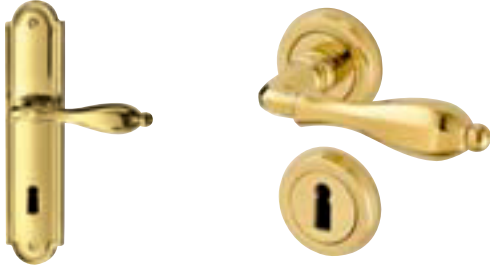

BELLE EPOQUE

Ein nostalgischer Blick zurück auf die glücklichsten Jahre des Fortschritts. Ein elegantes Ornament einer Perle, dass die abgerundeten, geschwungen Formen schmückt. BELLE EPOQUE ist der Türgriff, der jedes Innere stilvoll vervollständigt. BELLE EPOQUE definiert die wahre Eleganz der Klassik: die meist imitierte.

■ Un regard nostalgique aux plus heureuses années du progrès. Et un ornement élégant qui embellit formes arrondies et sinueuses. BELLE EPOQUE définit réelle élégance: la plus imitée.

BELLE EPOQUE

Garnituren
Door Handle Sets

The unforgettable elegance of Classic Style

Weitere Oberflächen auf Anfrage
Special finish on request

Standard finish

The unforgettable elegance of Classic Style

Türdrückergarnituren

Fenstergriffe

Wechselgarnituren