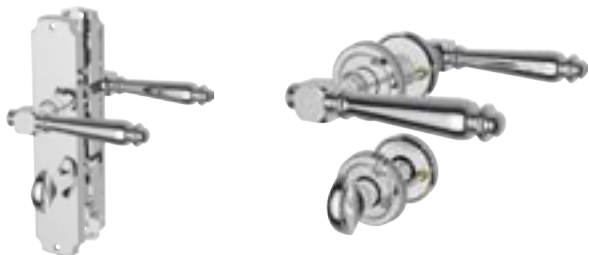

WC Garnituren

Zubehör