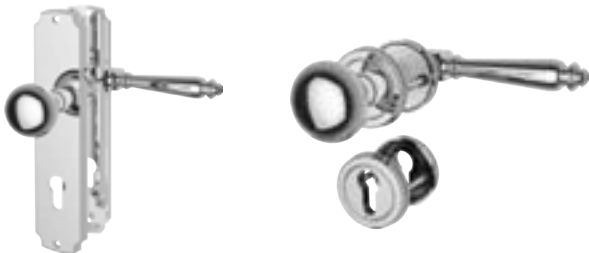

PORTAL

Ein Hauch von Romantik ist das, was das nostalgische Design eines raffinierten Drückers wie Portal verstärkt. Weiche Linien und zarte Facetten verleihen Klasse, die ihren maximalen Ausdruck im Szenario klassischer Eleganz findet.

PORTAL

Garnituren
Door Handle Sets

The romantic side of the Country Style

Weitere Oberflächen auf Anfrage
Special finish on request

Standard finish

000

066

367

444

The romantic side of the Country Style

Türdrückergarnituren

Fenstergriffe

Wechselgarnituren

Schutzgarnituren

Seite - Page 243

Seite - Page 456