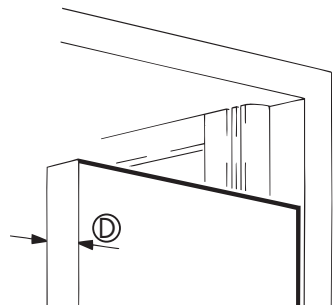

A

	(X)	(Y)
FS	50 mm	26 mm
IS	⌀ + 53	⌀ + 29