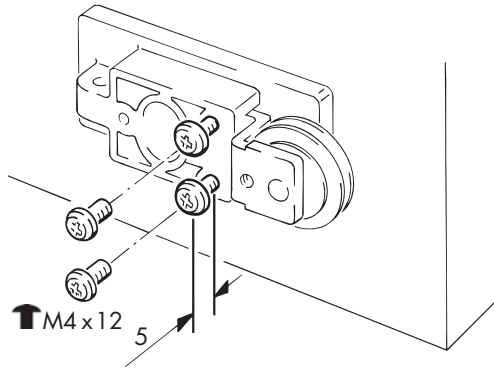

Angled profile, aluminium anodized, for aluminium frame design,
with double-sided adhesive tape

Cornière, aluminium anodisé, pour design cadre alu,
avec bande collante double-face

2500 mm
3500 mm
6000 mm

A

	(X)	(Y)
FS	50 mm	26 mm
IS	⌀ + 53	⌀ + 29

B

C

D

	IS	FS
L	KIM-4	KIM + 2x KS-3mm
X	51,5	52 + (KS)
Y	25	9,5 + (KB)

N

Einbaubeispiele / Mounting examples / Exemples de montage