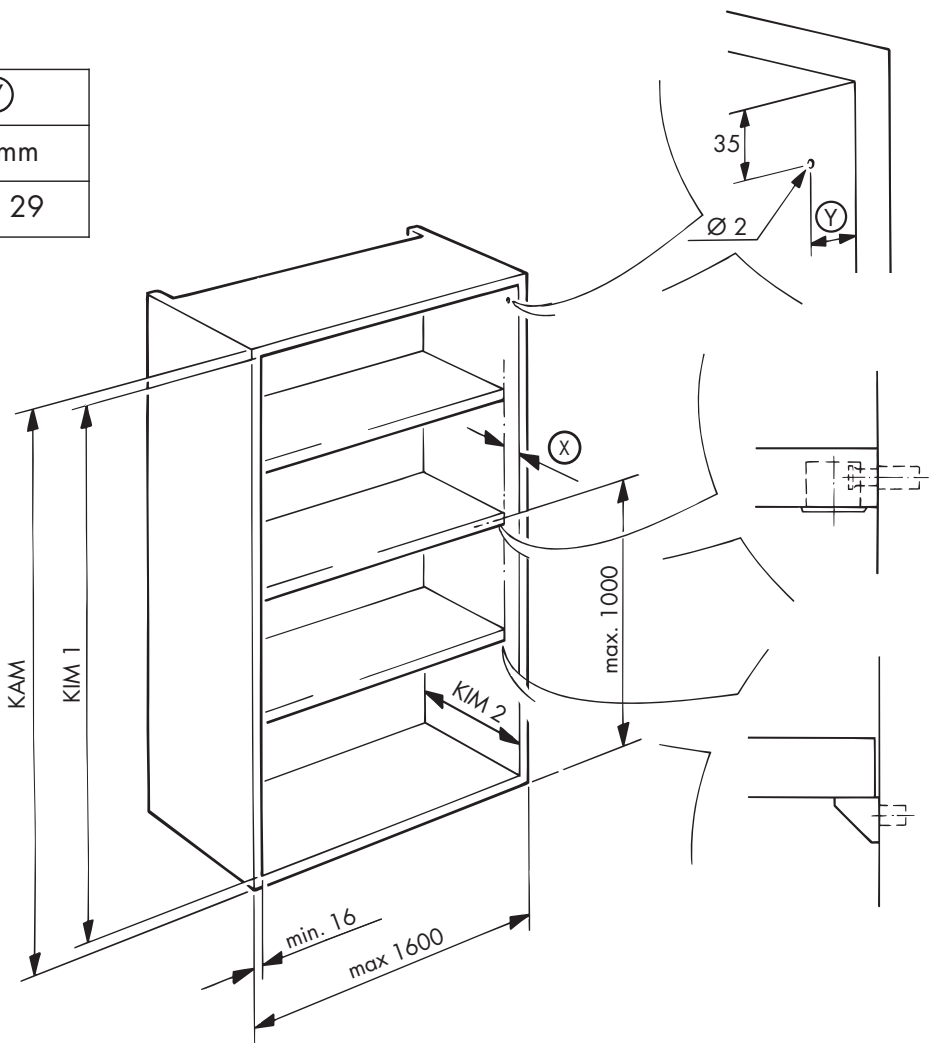

Angled profile, aluminium anodized, for aluminium frame design,
with double-sided adhesive tape

Cornière, aluminium anodisé, pour design cadre alu,
avec bande collante double-face

2500 mm
3500 mm
6000 mm

040.3153.250
040.3153.350
040.3153.600

Eckverbinder zu 040.3153, Kunststoff grau

Corner connector for 040.3153, plastic grey

Ferrure d'assemblage d'angle pour 040.3153, plastique gris

 4x

040.3154.051

EKU AG Schiebelösungen, Wilerstrasse 90, 8370 Sirnach, Switzerland, Tel. +41 (0)71 96 96 100
Fax +41 (0)71 96 96 110, office@eku.ch, www.eku.ch Certified ISO 9001 - Member of the HAWA Group

A

	(X)	(Y)
FS	50 mm	26 mm
IS	⌀ + 53	⌀ + 29

B

C

D

	IS	FS
L	KIM-4	KIM + 2x KS-3mm
X	51,5	52 + (KS)
Y	25	9,5 + (KB)

N

Einbaubeispiele / Mounting examples / Exemples de montage