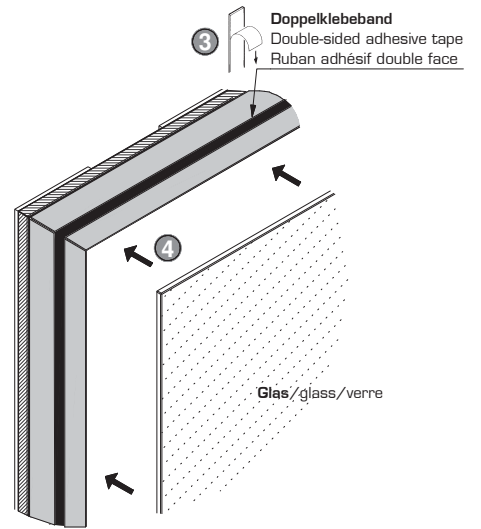

Angled profile, aluminium anodized, for aluminium frame design,
with double-sided adhesive tape

Cornière, aluminium anodisé, pour design cadre alu,
avec bande collante double-face

2500 mm
3500 mm
6000 mm

A

	(X)	(Y)
FS	50 mm	26 mm
IS	⌀ + 53	⌀ + 29

B

C

D

	IS	FS
L	KIM-4	KIM + 2x KS-3mm
X	51,5	52 + (KS)
Y	25	9,5 + (KB)

N

Einbaubeispiele / Mounting examples / Exemples de montage

FORSIDE (FS)

Einbaubeispiele / Mounting examples / Exemples de montage

INSIDE (IS)