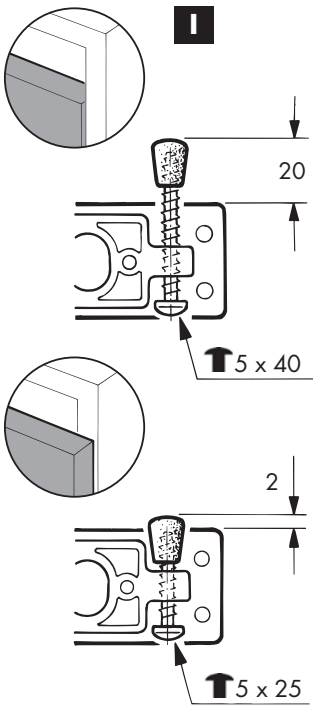

Angled profile, aluminium anodized, for aluminium frame design,
with double-sided adhesive tape

Cornière, aluminium anodisé, pour design cadre alu,
avec bande collante double-face

2500 mm
3500 mm
6000 mm

A

	(X)	(Y)
FS	50 mm	26 mm
IS	⌀ + 53	⌀ + 29

B

C

D

	IS	FS
L	KIM-4	KIM + 2x KS-3mm
X	51,5	52 + (KS)
Y	25	9,5 + (KB)

N

Einbaubeispiele / Mounting examples / Exemples de montage

FORSIDE (FS)

Einbaubeispiele / Mounting examples / Exemples de montage

INSIDE (IS)