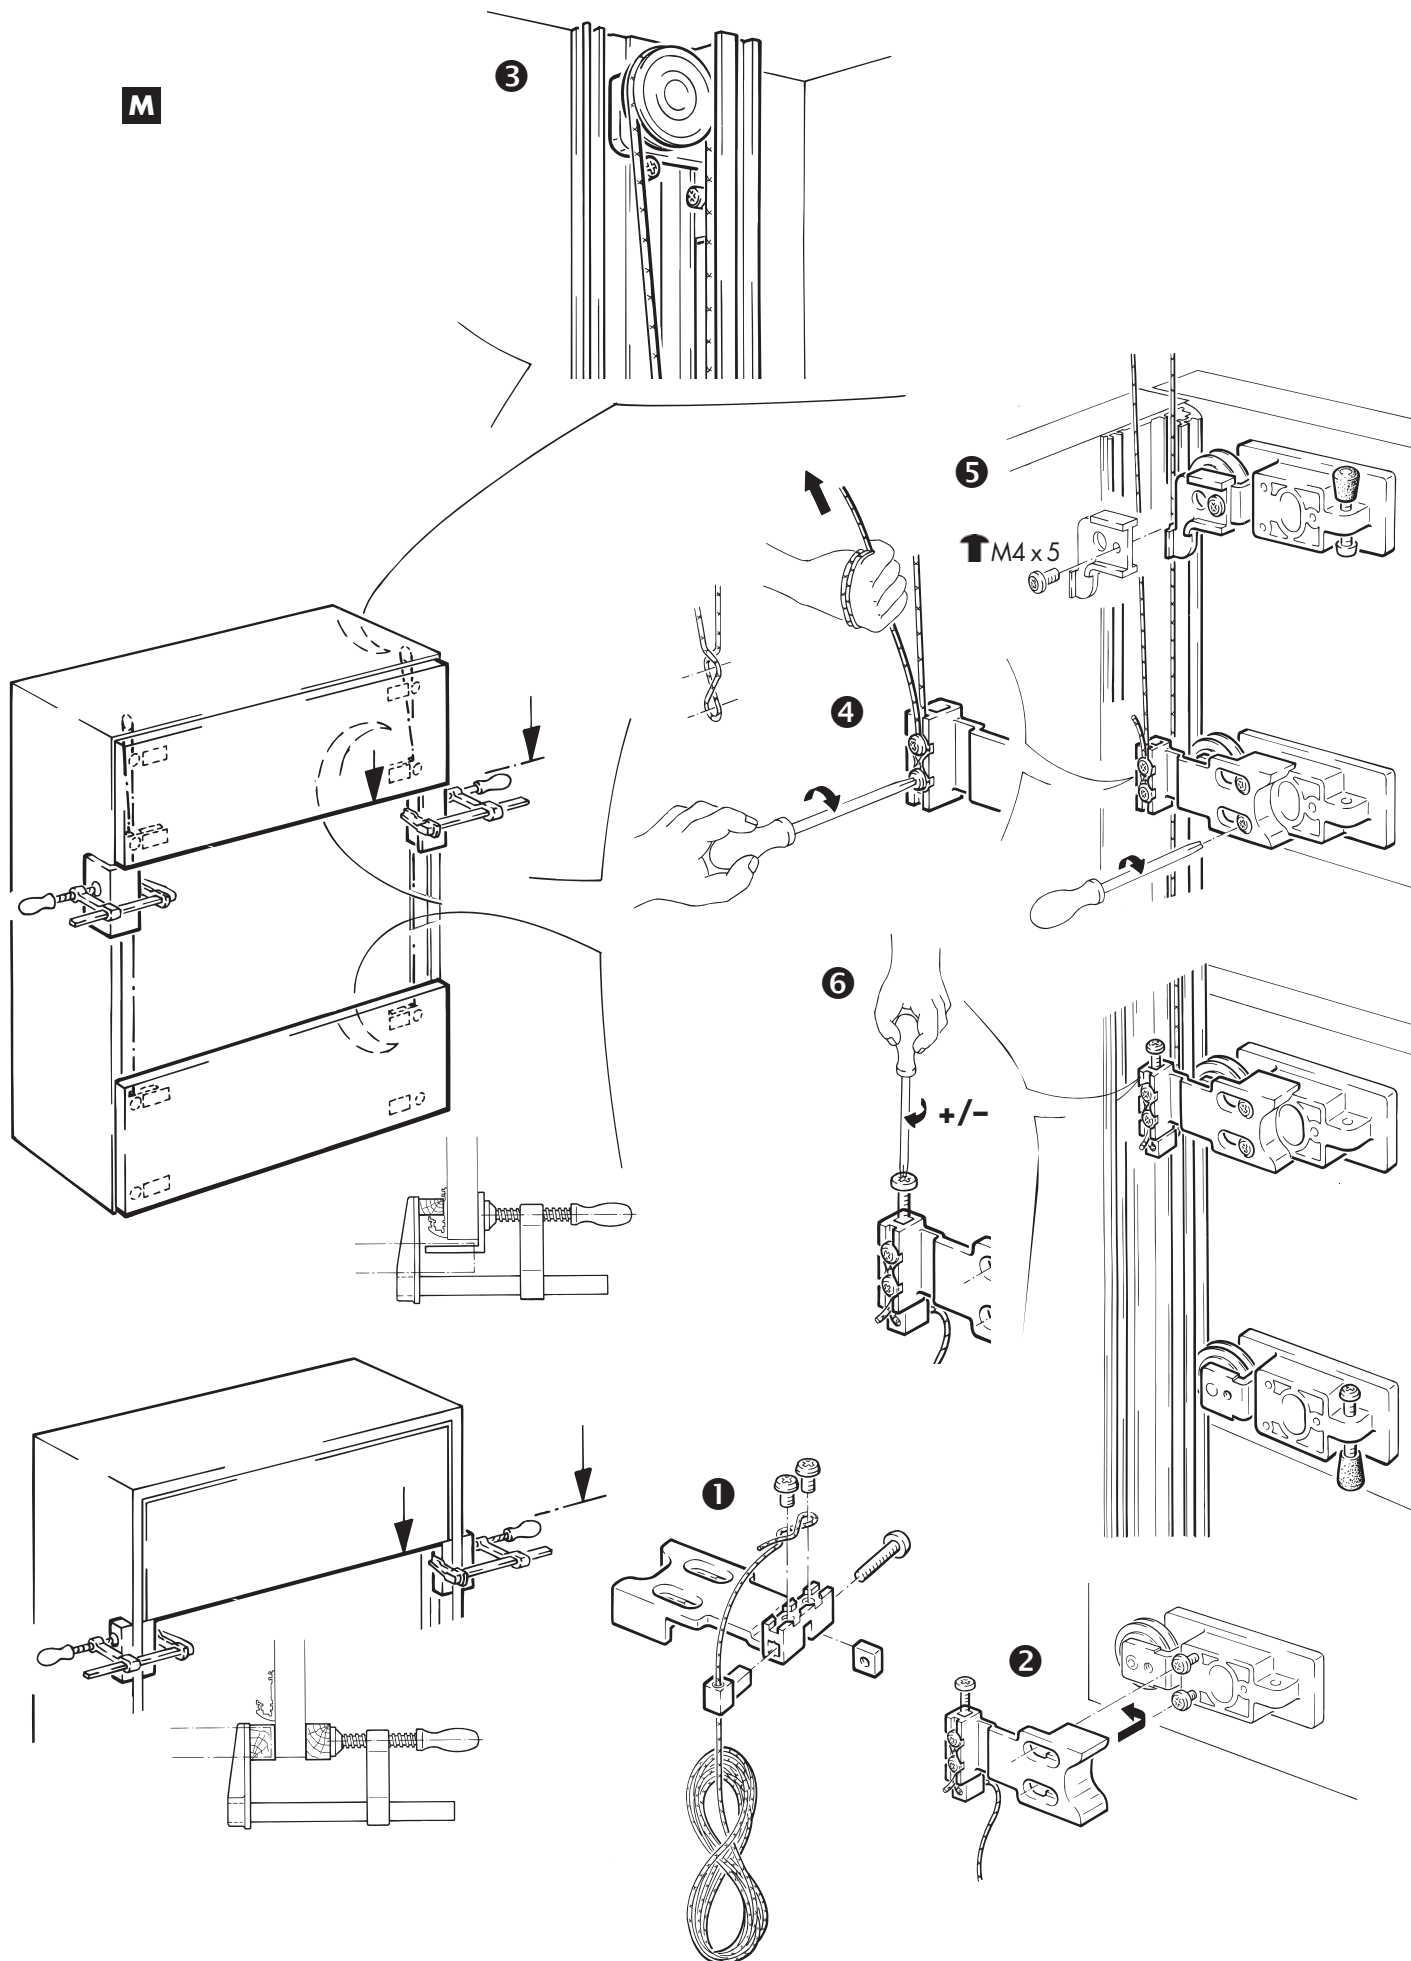

Führungsschiene Alu, gelocht

Guide track aluminium, anodized, predrilled
Rail de guidage en alu, anodisé, percé

2500 mm
3500 mm
6000 mm

056.3079.250
056.3079.350
056.3079.600

Winkelprofil, Alu eloxiert, für Alurahmen-Design, mit Doppelklebeband

Angled profile, aluminium anodized, for aluminium frame design,
with double-sided adhesive tape

Cornière, aluminium anodisé, pour design cadre alu,
avec bande collante double-face

2500 mm
3500 mm
6000 mm

A

	(X)	(Y)
FS	50 mm	26 mm
IS	⌀ + 53	⌀ + 29

B

C

D

	IS	FS
L	KIM-4	KIM + 2x KS-3mm
X	51,5	52 + (KS)
Y	25	9,5 + (KB)

N

Einbaubeispiele / Mounting examples / Exemples de montage

FORSIDE (FS)

Einbaubeispiele / Mounting examples / Exemples de montage

INSIDE (IS)