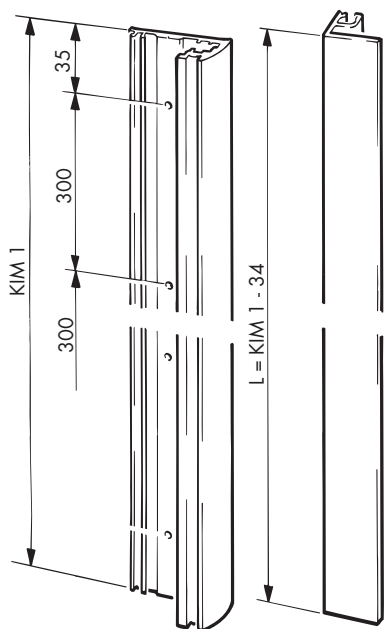

Angled profile, aluminium anodized, for aluminium frame design,
with double-sided adhesive tape

Cornière, aluminium anodisé, pour design cadre alu,
avec bande collante double-face

2500 mm
3500 mm
6000 mm

A

	(X)	(Y)
FS	50 mm	26 mm
IS	⌀ + 53	⌀ + 29

B

C

D

	IS	FS
L	KIM-4	KIM + 2x KS-3mm
X	51,5	52 + (KS)
Y	25	9,5 + (KB)

N

Einbaubeispiele / Mounting examples / Exemples de montage