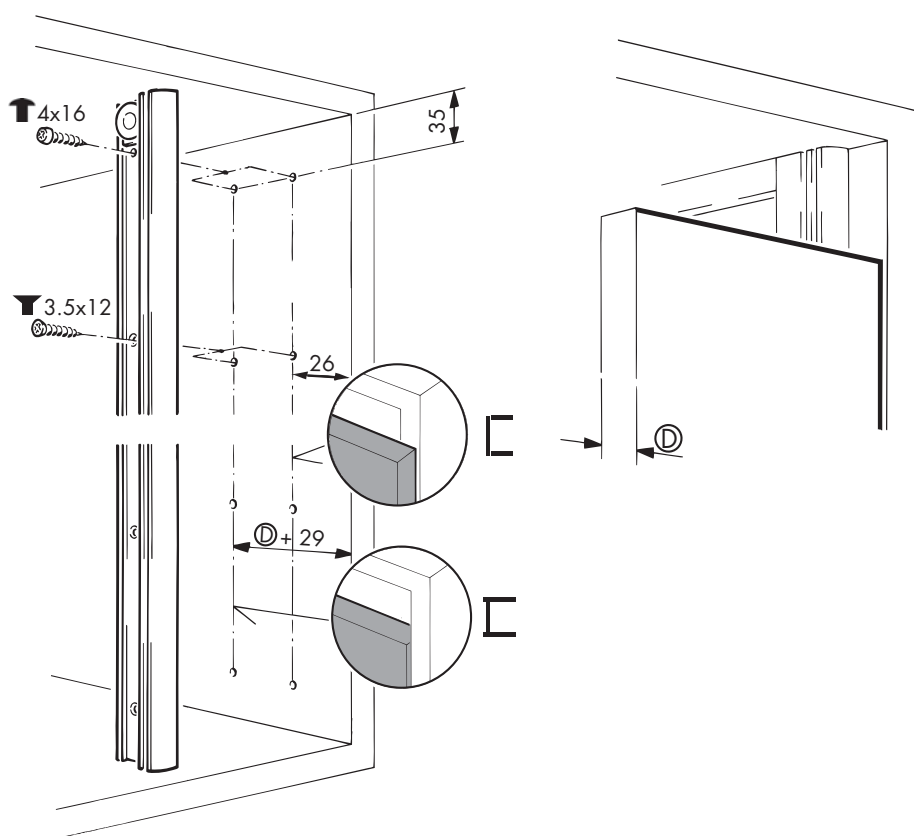

Angled profile, aluminium anodized, for aluminium frame design,
with double-sided adhesive tape

Cornière, aluminium anodisé, pour design cadre alu,
avec bande collante double-face

2500 mm
3500 mm
6000 mm

A

	(X)	(Y)
FS	50 mm	26 mm
IS	⌀ + 53	⌀ + 29

B

C

D

	IS	FS
L	KIM-4	KIM + 2x KS-3mm
X	51,5	52 + (KS)
Y	25	9,5 + (KB)

N

Einbaubeispiele / Mounting examples / Exemples de montage

FORSIDE (FS)

Einbaubeispiele / Mounting examples / Exemples de montage

INSIDE (IS)