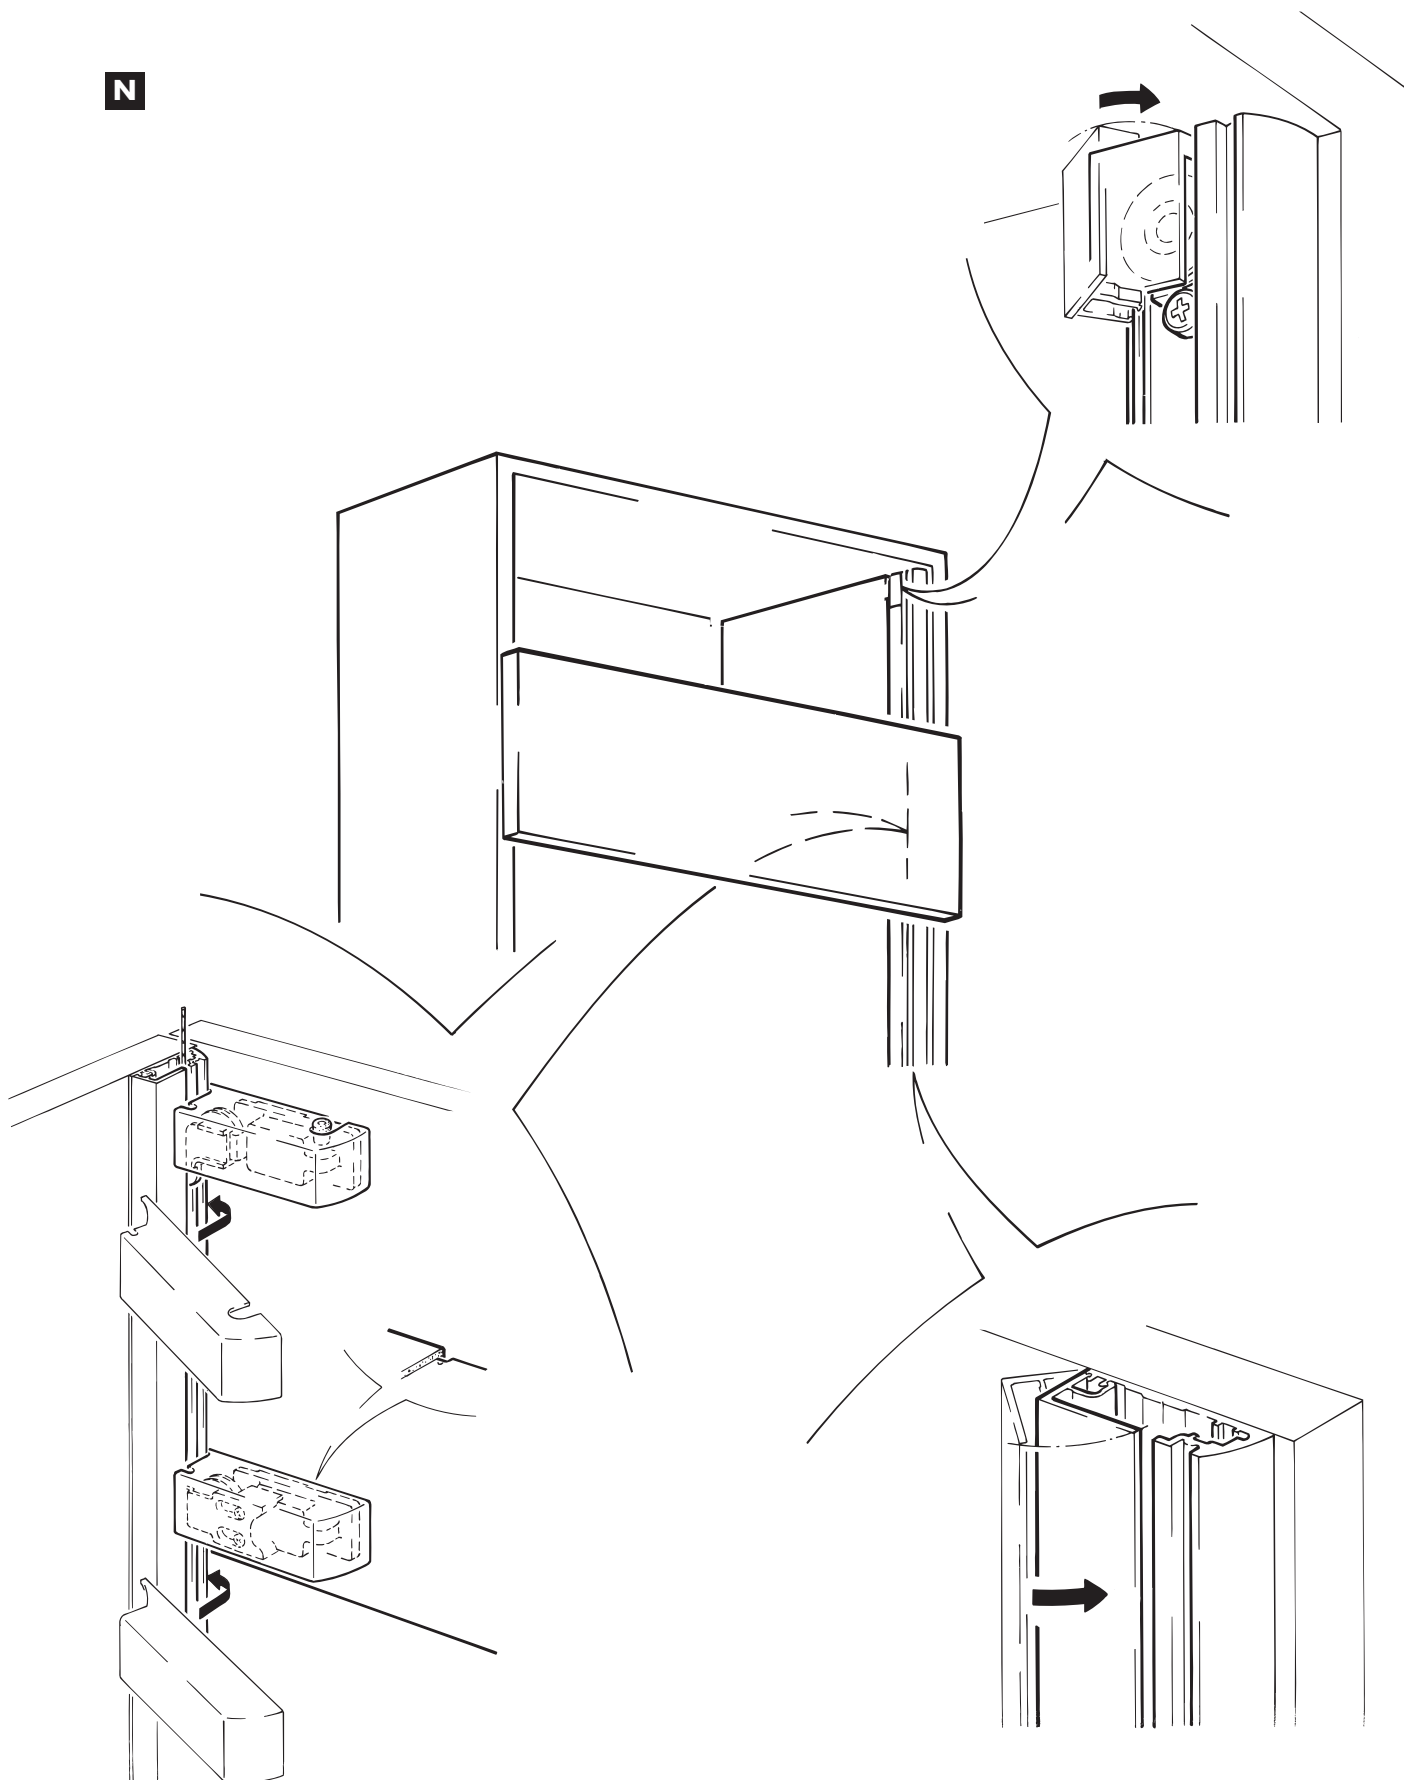

Angled profile, aluminium anodized, for aluminium frame design,
with double-sided adhesive tape

Cornière, aluminium anodisé, pour design cadre alu,
avec bande collante double-face

2500 mm
3500 mm
6000 mm

A

	(X)	(Y)
FS	50 mm	26 mm
IS	⌀ + 53	⌀ + 29

B

C

D

	IS	FS
L	KIM-4	KIM + 2x KS-3mm
X	51,5	52 + (KS)
Y	25	9,5 + (KB)

N

Einbaubeispiele / Mounting examples / Exemples de montage