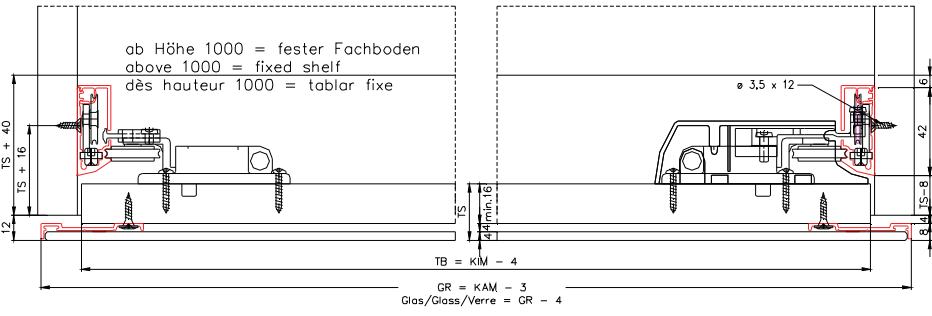

A

	(X)	(Y)
FS	50 mm	26 mm
IS	⌀ + 53	⌀ + 29

B

C

D

	IS	FS
L	KIM-4	KIM + 2x KS-3mm
X	51,5	52 + (KS)
Y	25	9,5 + (KB)

N

Einbaubeispiele / Mounting examples / Exemples de montage

FORSIDE (FS)

Einbaubeispiele / Mounting examples / Exemples de montage

INSIDE (IS)