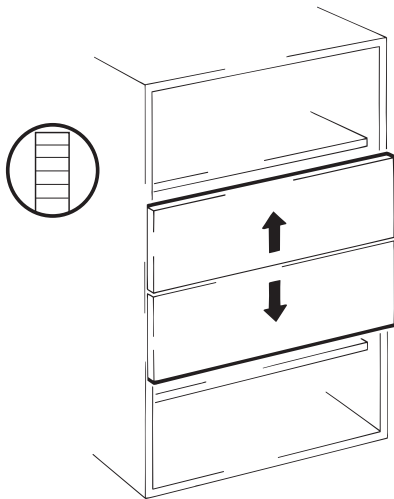

2 Türen Doors Portes		No. 041.3015.074	
 4x	 4x	 1x	 1x
 2x	 4x	 2x	 4x
 2x	 1x	 1x	

Zubehör / Accessories / Accessoires

Laufschiene Alu, eloxiert, gelocht

Running track aluminium, anodized, predrilled
Rail de roulement en alu, anodisé, percé

Angled profile, aluminium anodized, for aluminium frame design,
with double-sided adhesive tape

Cornière, aluminium anodisé, pour design cadre alu,
avec bande collante double-face

2500 mm
3500 mm
6000 mm