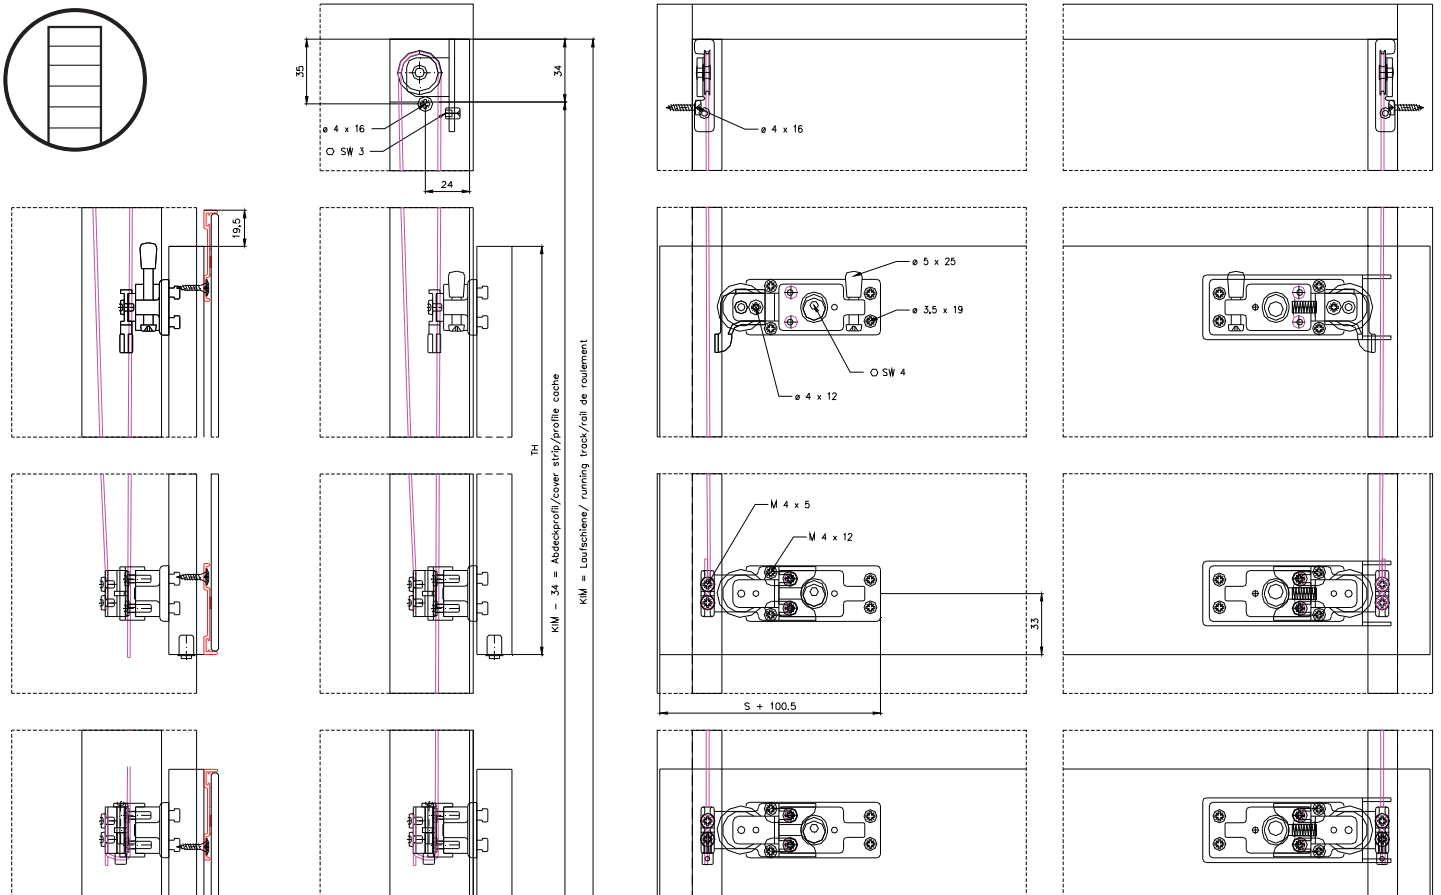

Führungsschiene Alu, gelocht

Guide track aluminium, anodized, predrilled
Rail de guidage en alu, anodisé, percé

2500 mm
3500 mm
6000 mm

056.3079.250
056.3079.350
056.3079.600

Winkelprofil, Alu eloxiert, für Alurahmen-Design, mit Doppelklebeband

Angled profile, aluminium anodized, for aluminium frame design,
with double-sided adhesive tape

Cornière, aluminium anodisé, pour design cadre alu,
avec bande collante double-face

2500 mm
3500 mm
6000 mm

A

	(X)	(Y)
FS	50 mm	26 mm
IS	⌀ + 53	⌀ + 29

B

C

D

	IS	FS
L	KIM-4	KIM + 2x KS-3mm
X	51,5	52 + (KS)
Y	25	9,5 + (KB)

N

Einbaubeispiele / Mounting examples / Exemples de montage

FORSIDE (FS)

Einbaubeispiele / Mounting examples / Exemples de montage

INSIDE (IS)