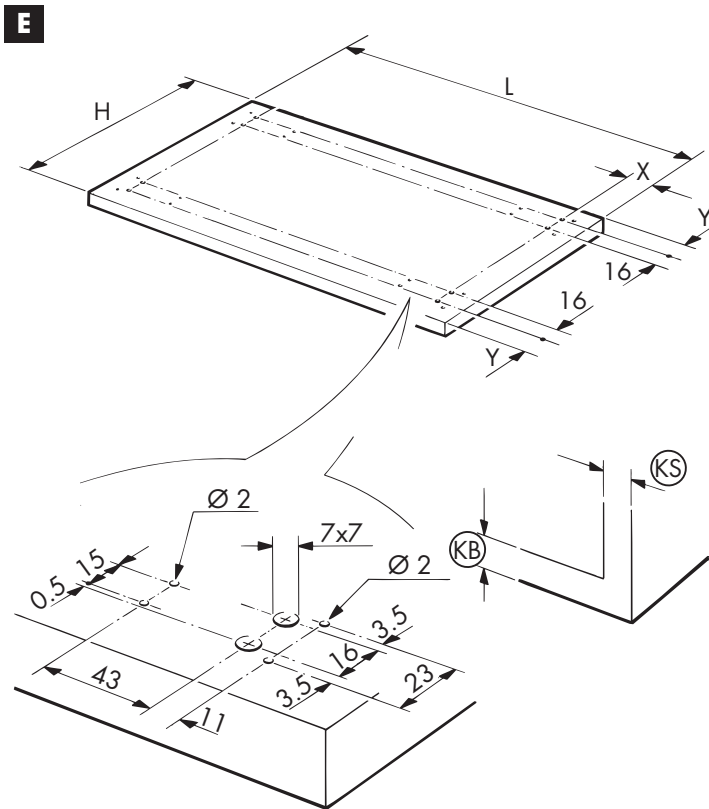

Angled profile, aluminium anodized, for aluminium frame design,
with double-sided adhesive tape

Cornière, aluminium anodisé, pour design cadre alu,
avec bande collante double-face

2500 mm
3500 mm
6000 mm

A

	(X)	(Y)
FS	50 mm	26 mm
IS	⌀ + 53	⌀ + 29

B

C

D

	IS	FS
L	KIM-4	KIM + 2x KS-3mm
X	51,5	52 + (KS)
Y	25	9,5 + (KB)

N

Einbaubeispiele / Mounting examples / Exemples de montage