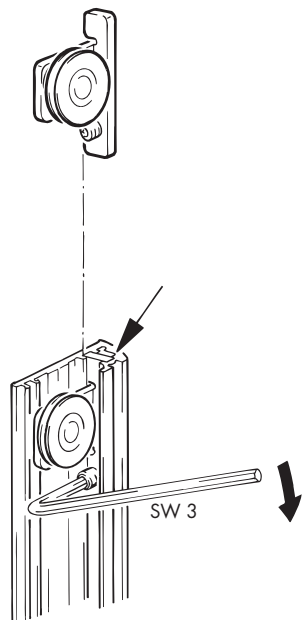

Angled profile, aluminium anodized, for aluminium frame design,
with double-sided adhesive tape

Cornière, aluminium anodisé, pour design cadre alu,
avec bande collante double-face

2500 mm
3500 mm
6000 mm

A

	(X)	(Y)
FS	50 mm	26 mm
IS	⌀ + 53	⌀ + 29

B

C

D

	IS	FS
L	KIM-4	KIM + 2x KS-3mm
X	51,5	52 + (KS)
Y	25	9,5 + (KB)

N

Einbaubeispiele / Mounting examples / Exemples de montage