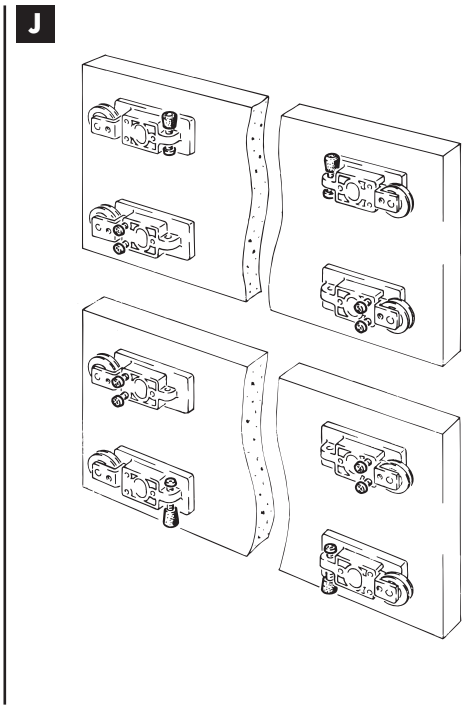

Angled profile, aluminium anodized, for aluminium frame design,
with double-sided adhesive tape

Cornière, aluminium anodisé, pour design cadre alu,
avec bande collante double-face

2500 mm
3500 mm
6000 mm

A

	(X)	(Y)
FS	50 mm	26 mm
IS	⌀ + 53	⌀ + 29

B

C

D

	IS	FS
L	KIM-4	KIM + 2x KS-3mm
X	51,5	52 + (KS)
Y	25	9,5 + (KB)

N

Einbaubeispiele / Mounting examples / Exemples de montage