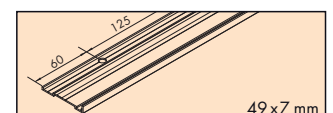

Winkelprofil, Alu eloxiert, für Alurahmen-Design, mit Doppelklebeband

Angled profile, aluminium anodized, for aluminium frame design,
with double-sided adhesive tape

Cornière, aluminium anodisé, pour design cadre alu,
avec bande collante double-face

2500 mm
3500 mm
6000 mm

040.3153.250
040.3153.350
040.3153.600