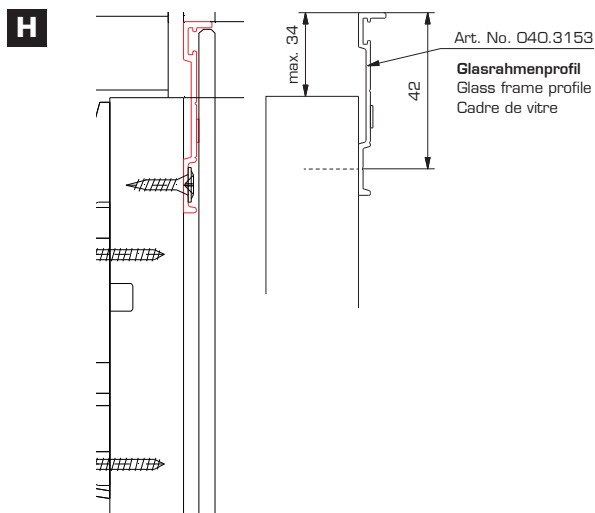

Führungsschiene Alu, gelocht

Guide track aluminium, anodized, predrilled
Rail de guidage en alu, anodisé, percé

2500 mm
3500 mm
6000 mm

056.3079.250
056.3079.350
056.3079.600

Winkelprofil, Alu eloxiert, für Alurahmen-Design, mit Doppelklebeband

Angled profile, aluminium anodized, for aluminium frame design,
with double-sided adhesive tape

Cornière, aluminium anodisé, pour design cadre alu,
avec bande collante double-face

2500 mm
3500 mm
6000 mm

A

	(X)	(Y)
FS	50 mm	26 mm
IS	⌀ + 53	⌀ + 29

B

C

D

	IS	FS
L	KIM-4	KIM + 2x KS-3mm
X	51,5	52 + (KS)
Y	25	9,5 + (KB)

N

Einbaubeispiele / Mounting examples / Exemples de montage

FORSIDE (FS)

Einbaubeispiele / Mounting examples / Exemples de montage

INSIDE (IS)