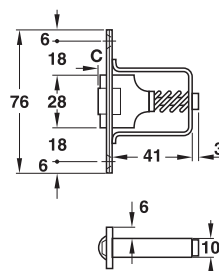

Защелка для маятниковых дверей без корпуса

Ширина лицевой планки
22 мм для дверей без
фальца

- Область применения: для деревянных дверей без фальца
- Материал: лицевая планка врезного замка и запорная пластина: нержавеющая сталь или латунь, ролик: латунь, рамка: сталь
- Исполнение: роликовая защелка может регулироваться в диапазоне 2 – 11 мм (C)
- Лицевая планка врезного замка: прямоугольная

Объем поставки

- 1 защелка для маятниковых дверей
- 1 ответная планка
- 1 комплект крепежных материалов

Ширина лицевой планки мм	Нержавеющая сталь, матовая	Латунь, полированная
22	911.24.014	911.24.011