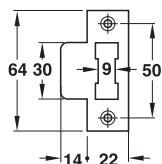

Защелка для маятниковых дверей без корпуса

Ширина лицевой планки
22 мм для дверей без
фальца

- Область применения: для деревянных дверей без фальца
- Материал: лицевая планка врезного замка и запорная пластина: нержавеющая сталь или латунь, ролик: латунь, рамка: сталь
- Исполнение: роликовая защелка может регулироваться в диапазоне 2 – 11 мм (C)
- Лицевая планка врезного замка: прямоугольная

Объем поставки

- 1 защелка для маятниковых дверей
- 1 ответная планка
- 1 комплект крепежных материалов

Ширина лицевой планки мм	Нержавеющая сталь, матовая	Латунь, полированная
22	911.24.014	911.24.011