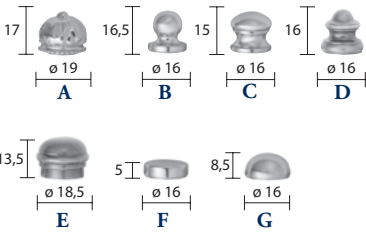

enrico cassina

DAL 1850

I maestri dello stile nelle maniglie di ogni epoca
The style masters in handles of all eras.

Cerniere per porta

Hinges

CCF16

A

B

C

D

E

F

G

CC1010

DX - Right

SX - Left