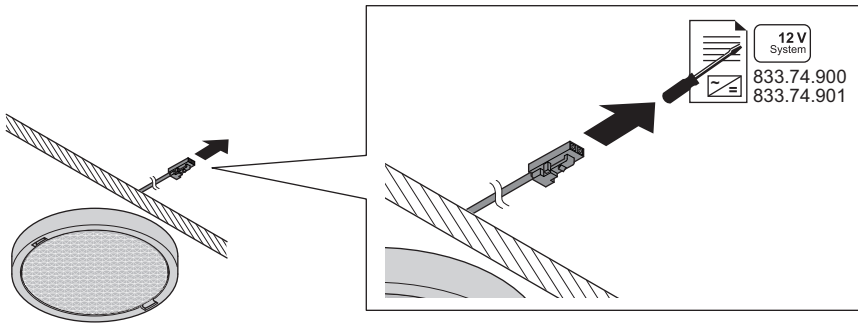

LED 2001

833.73.000  
833.73.001

12 V System	K	W	T <sub>A</sub>	mm	mm	
833.73.000	6400 K	1.7 W	-20 °C – +35 °C	Ø 75 x 11	≥ 85 x 21	833.74.900 833.74.901
833.73.001			-4 °F – +95 °F			

Maße in mm – Dimensions in mm – Medidas en mm

HDE 04/03/2011

732.28.200

3

4

Maße in mm – Dimensions in mm – Dimensiones en mm – Medidas en mm

HDE 04/03/2011

732.28.200