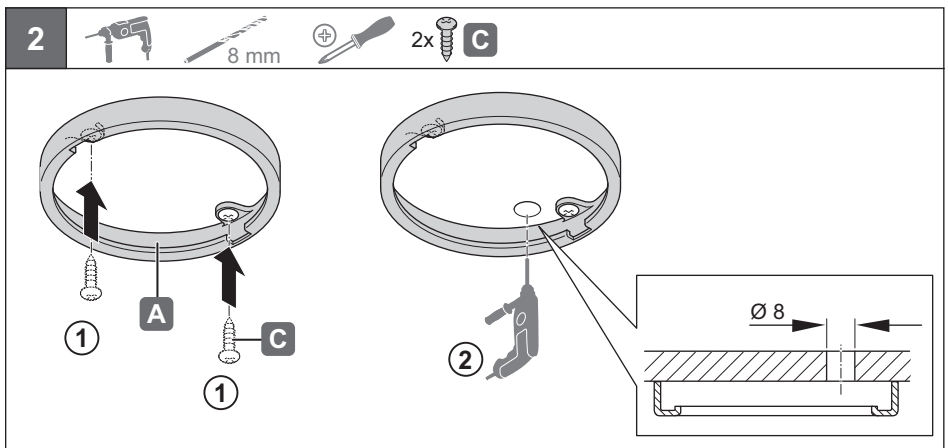

LED 2001

833.73.000  
833.73.001

12 V System	K	W	T <sub>A</sub>	mm	mm	
833.73.000	6400 K	1.7 W	-20 °C – +35 °C	Ø 75 x 11	≥ 85 x 21	833.74.900 833.74.901
833.73.001			-4 °F – +95 °F			

Maße in mm – Dimensions in mm – Medidas en mm

HDE 04/03/2011

732.28.200

3

4

Maße in mm – Dimensions in mm – Dimensiones en mm – Medidas en mm

HDE 04/03/2011

732.28.200