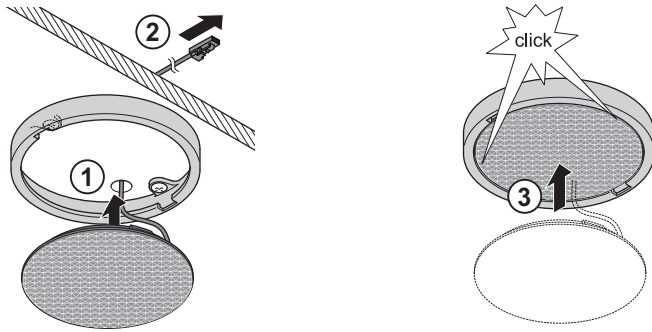

LED 2001

833.73.000  
833.73.001

12 V System	K	W	T <sub>A</sub>	mm	mm	
833.73.000	6400 K	1.7 W	-20 °C – +35 °C	Ø 75 x 11	≥ 85 x 21	833.74.900 833.74.901
833.73.001			-4 °F – +95 °F			

Maße in mm – Dimensions in mm – Medidas en mm

HDE 04/03/2011

732.28.200

3

4

Maße in mm – Dimensions in mm – Dimensiones en mm – Medidas en mm

HDE 04/03/2011

732.28.200