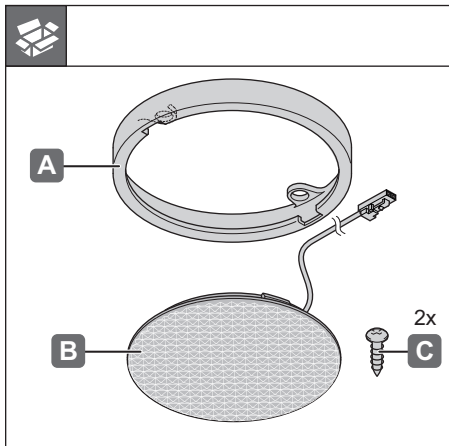

LED 2001

833.73.000  
833.73.001

12 V System	K	W	T <sub>A</sub>	mm	mm	
833.73.000	6400 K	1.7 W	-20 °C – +35 °C	Ø 75 x 11	≥ 85 x 21	833.74.900 833.74.901
833.73.001			-4 °F – +95 °F			

Maße in mm – Dimensions in mm – Medidas en mm

HDE 04/03/2011

732.28.200

3

4

Maße in mm – Dimensions in mm – Dimensiones en mm – Medidas en mm

HDE 04/03/2011

732.28.200