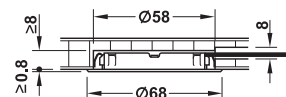

LED 1075

2

- A**
- Экстремально плоская конструкция
 - Высокая световая лтдача
 - Принадлежности позволяют осуществить дальнейшие два вида монтажа

- Материал: пластмасса
- Монтаж: путем врезания, глухое отверстие
- Индекс цветопередачи: 70 – 80