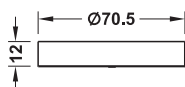

Распорное кольцо для подвесного монтажа

Объем поставки
1 распорное кольцо

Поверхность/Цвет	Артикул №
цвета хрома	833.32.200
серебристая	833.32.900
цвета нержавеющей стали	833.32.000

Упаковка: 1 шт.