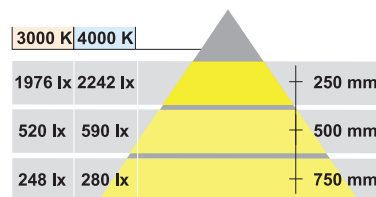

LED 1075

2

- A**
- Экстремально плоская конструкция
 - Высокая световая лтдача
 - Принадлежности позволяют осуществить дальнейшие два вида монтажа

- Материал: пластмасса
- Монтаж: путем врезания, глухое отверстие
- Индекс цветопередачи: 70 – 80

Объем поставки

1 светодиодный светильник, с подводящим кабелем 2 м

12 V

Цвет излучения	Поверхность/Цвет	Lichtstrom лм	Мощность Вт	Артикул №
холодный белый 4000–4500 К	цвета хрома	120	1,6	833.31.220
	серебристая	120	1,6	833.31.920
	цвета нержавеющей стали	120	1,6	833.31.020
теплый белый 3000–3250 К	цвета хрома	120	1,6	833.31.221
	серебристая	120	1,6	833.31.921
	цвета нержавеющей стали	120	1,6	833.31.021