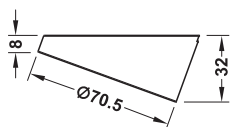

Распорный клин для наклонного монтажа

Объем поставки
1 распорный клин

Поверхность/Цвет	Артикул №
цвета хрома	833.32.201
серебристая	833.32.901
цвета нержавеющей стали	833.32.001

Упаковка: 1 шт.

Блоки питания

Объем поставки

1 блок питания, включая питающий кабель 2 м

Мощность Вт	EU	UK	US
15	833.74.902	833.74.907	833.74.909
30	833.74.903	833.74.908	833.74.910

Выключатели ▶ FF 2.59

Упаковка: 1 шт.

DGN-M-INT 2013, HDE-ти, 01/13; Размеры указаны без обязательств. фирма оставляет за собой право на введение изменений.

Светодиоды 12 В