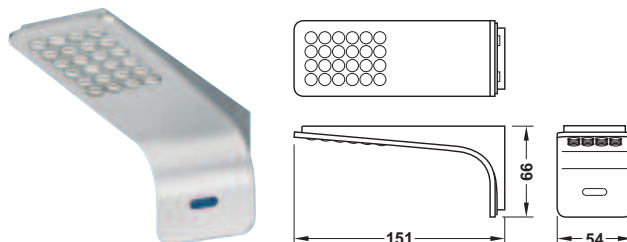

LED 1083

2

Светодиоды 12 В

3100 K	4000 K	
1800 lx	2000 lx	250 mm
450 lx	540 lx	500 mm
240 lx	290 lx	750 mm

- Область применения: для верхних шкафов, полок и секционных полок, пригоден для дополнительного монтажа
- Материал: пластмасса
- Цвет: цвета нержавеющей стали
- Количество: 24
- Монтаж: привинчивание монтажной планки, насаживание светильника на монтажную планку

А

- Легко может дополнительно оснащаться
- Простой монтаж путем привинчивания

- А Распределитель
- Д Блок питания
- Г Светильники

LED 1083 – Отдельный светильник

Объем поставки

1 светильник без выключателя с подводящим кабелем 2 м

12 V

Цвет излучения	Мощность Вт	Артикул №
холодный белый 4000 K	1,6	833.01.350
теплый белый 3100 K	1,6	833.01.351

Упаковка: 1 шт.

LED 1083 – Комплект

Объем поставки

- 1 светильник с сенсорным выключателем с функцией диммера
- 2 светильника без выключателя
- 1 блок питания 15 Вт с питающим кабелем 2 м с плоской евро-вилкой