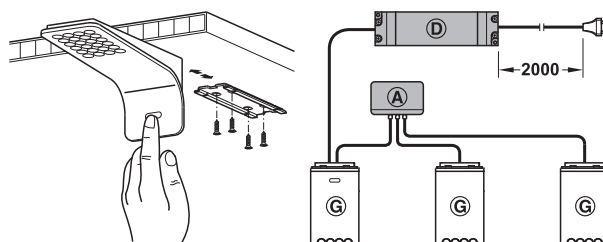

LED 1083

2

Светодиоды 12 В

3100 K	4000 K	
1800 lx	2000 lx	250 mm
450 lx	540 lx	500 mm
240 lx	290 lx	750 mm

- Область применения: для верхних шкафов, полок и секционных полок, пригоден для дополнительного монтажа
- Материал: пластмасса
- Цвет: цвета нержавеющей стали
- Количество: 24
- Монтаж: привинчивание монтажной планки, насаживание светильника на монтажную планку

А

- Легко может дополнительно оснащаться
- Простой монтаж путем привинчивания

- А Распределитель
- Д Блок питания
- Г Светильники

LED 1083 – Отдельный светильник

Объем поставки

1 светильник без выключателя с подводящим кабелем 2 м