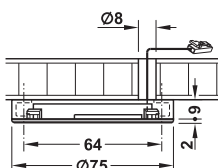

LED 2001

- Область применения: для декоративного освещения
- Исполнение: с просвечивающей призматической крышкой
- Материал: пластмасса
- Цвет излучения: дневной белый свет 6400 K
- Индекс цветопередачи: 60
- Lichtstrom: 126 лм
- Количество: 21
- Монтаж: путем привинчивания

Объем поставки

1 светодиодный светильник, с подводящим кабелем 2 м

12 V	III	F	CE	IP20
Поверхность/Цвет	Мощность Вт	Артикул №		
серебристая	1,7	833.73.000		

Упаковка: 1 или 50 шт.

Блоки питания

Объем поставки

1 блок питания, включая питающий кабель 2 м

Выключатели ▶ FF 2.59