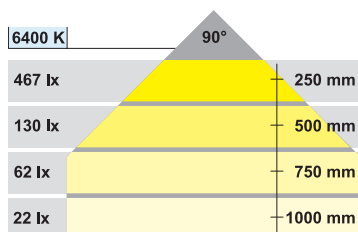

LED 2001

- Область применения: для декоративного освещения
- Исполнение: с просвечивающей призматической крышкой
- Материал: пластмасса
- Цвет излучения: дневной белый свет 6400 K
- Индекс цветопередачи: 60
- Lichtstrom: 126 лм
- Количество: 21
- Монтаж: путем привинчивания

Объем поставки

1 светодиодный светильник, с подводящим кабелем 2 м

12 V	III	F	CE	IP20
Поверхность/Цвет	Мощность Вт	Артикул №		
серебристая	1,7	833.73.000		

Упаковка: 1 или 50 шт.

Блоки питания

Объем поставки

Объем поставки

1 светодиодный светильник с подводящим кабелем 2,5 м

12 V	0	100%	III	F	CE	IP20
Цвет излучения	Lichtstrom лм	Артикул №				
холодный белый 5000 K	62	833.73.200				
теплый белый 3200 K	51	833.73.210				