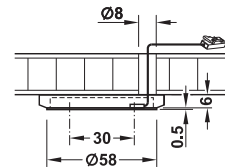

LED 2002

- Область применения: для декоративного освещения под полками, на полках и витринах
- Исполнение: Экстремально плоская конструкция
- Материал: пластмассовый корпус с кольцом из нержав. стали
- Индекс цветопередачи: 80 – 90
- Количество: 19
- Мощность: 1,5 Вт
- Монтаж: путем привинчивания

Объем поставки

1 светодиодный светильник с подводящим кабелем 2,5 м

12 V	0	100%	III	F	CE	IP20
Цвет излучения	Lichtstrom лм	Артикул №				
холодный белый 5000 K	62	833.73.200				
теплый белый 3200 K	51	833.73.210				

Упаковка: 1 или 200 шт.

Мощность Вт	EU	UK	US
15	833.74.902	833.74.907	833.74.909
30	833.74.903	833.74.908	833.74.910

Упаковка: 1 шт.

DGN-M-INT 2013, HDE-ru, 01/13; Размеры указаны без обязательств. фирма оставляет за собой право на введение изменений.