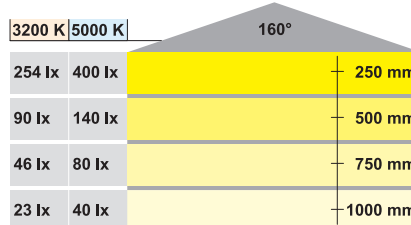

LED 2002

- Область применения: для декоративного освещения под полками, на полках и витринах
- Исполнение: Экстремально плоская конструкция
- Материал: пластмассовый корпус с кольцом из нержав. стали
- Индекс цветопередачи: 80 – 90
- Количество: 19
- Мощность: 1,5 Вт
- Монтаж: путем привинчивания

Объем поставки

1 светодиодный светильник с подводящим кабелем 2,5 м

12 V	0	100%	III	F	CE	IP20
Цвет излучения	Lichtstrom лм	Артикул №				
холодный белый 5000 K	62	833.73.200				
теплый белый 3200 K	51	833.73.210				

Упаковка: 1 или 200 шт.

Мощность Вт	EU	UK	US
15	833.74.902	833.74.907	833.74.909
30	833.74.903	833.74.908	833.74.910

Упаковка: 1 шт.

DGN-M-INT 2013, HDE-ru, 01/13; Размеры указаны без обязательств. фирма оставляет за собой право на введение изменений.