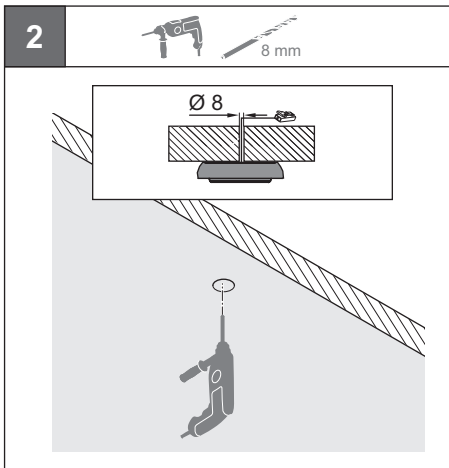

LED 3001

833.75.000
833.75.001
833.75.010
833.75.011

24 V System	K	W	T _A			
833.75.000	5000 K	1.7 W	-20 °C – +35 °C -4 °F – +95 °F	Ø 65.5 x 10.5	≥ Ø 75.5 x 11.5	833.77.900 833.77.901
833.75.010	3200 K					
833.75.001	5000 K					
833.75.011	3200 K					

Maße in mm – Dimensions in mm – Medidas en mm

HDE 05.09.2011

732.28.231

Maße in mm – Dimensions in mm – Dimensiones en mm – Medidas en mm

HDE 05.09.2011

732.28.231