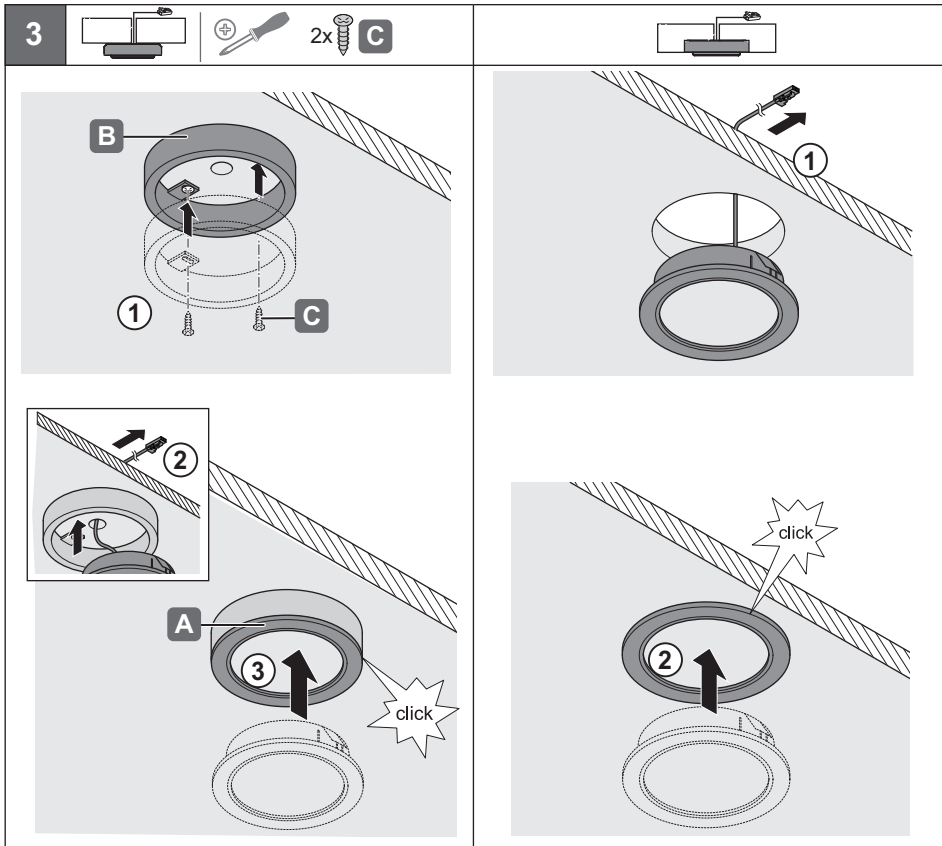

LED 3001

833.75.000
833.75.001
833.75.010
833.75.011

24 V System	K	W	T _A			
833.75.000	5000 K	1.7 W	-20 °C – +35 °C -4 °F – +95 °F	Ø 65.5 x 10.5	≥ Ø 75.5 x 11.5	833.77.900 833.77.901
833.75.010	3200 K					
833.75.001	5000 K					
833.75.011	3200 K					

Maße in mm – Dimensions in mm – Medidas en mm

HDE 05.09.2011

732.28.231

Maße in mm – Dimensions in mm – Dimensiones en mm – Medidas en mm

HDE 05.09.2011

732.28.231