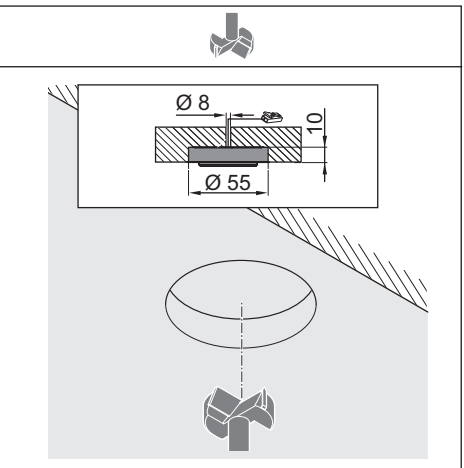

LED 3001

833.75.000
833.75.001
833.75.010
833.75.011

24 V System	K	W	T _A			
833.75.000	5000 K	1.7 W	-20 °C – +35 °C -4 °F – +95 °F	Ø 65.5 x 10.5	≥ Ø 75.5 x 11.5	833.77.900 833.77.901
833.75.010	3200 K					
833.75.001	5000 K					
833.75.011	3200 K					

Maße in mm – Dimensions in mm – Medidas en mm

HDE 05.09.2011

732.28.231

Maße in mm – Dimensions in mm – Dimensiones en mm – Medidas en mm

HDE 05.09.2011

732.28.231