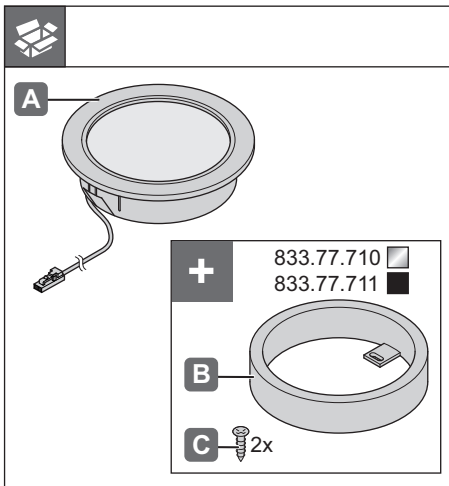

LED 3001

833.75.000
833.75.001
833.75.010
833.75.011

24 V System	K	W	T _A			
833.75.000	5000 K	1.7 W	-20 °C – +35 °C -4 °F – +95 °F	Ø 65.5 x 10.5	≥ Ø 75.5 x 11.5	833.77.900 833.77.901
833.75.010	3200 K					
833.75.001	5000 K					
833.75.011	3200 K					

Maße in mm – Dimensions in mm – Medidas en mm

HDE 05.09.2011

732.28.231

Maße in mm – Dimensions in mm – Dimensiones en mm – Medidas en mm

HDE 05.09.2011

732.28.231