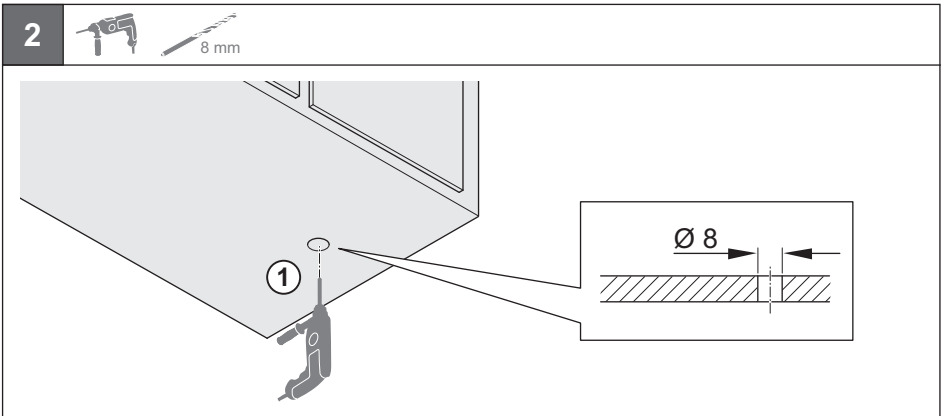

**LED 3004**  
**LED 3005**

**833.76.020**  
**833.76.021**

24 V System	K	W	T <sub>A</sub>	 mm	 mm	
833.76.020	3200 K	0.8 W	-20 °C – +35 °C -4 °F – +95 °F	Ø 58 x 8.5	Ø 68 x 9.5	833.77.900
833.76.021				Ø 70 x 9.0	Ø 80 x 10.0	833.77.901

Maße in mm – Dimensions in mm – Medidas en mm

732.28.234 HDE 14/12/2010

3

4

Maße in mm – Dimensions en mm – Dimensions en mm – Medidas en mm

HDE 14/12/2010

732.28.234