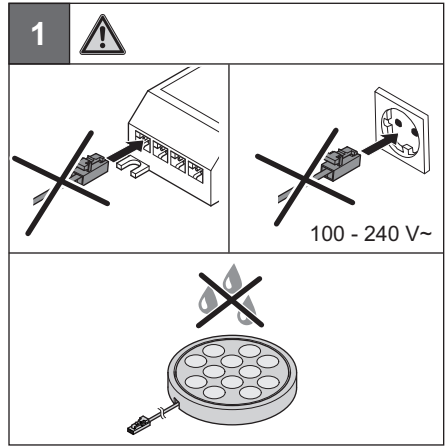

**LED 3004**  
**LED 3005**

**833.76.020**  
**833.76.021**

24 V System	K	W	T <sub>A</sub>	 mm	 mm	
833.76.020	3200 K	0.8 W	-20 °C – +35 °C -4 °F – +95 °F	Ø 58 x 8.5	Ø 68 x 9.5	833.77.900
833.76.021				Ø 70 x 9.0	Ø 80 x 10.0	833.77.901

Maße in mm – Dimensions in mm – Medidas en mm

732.28.234 HDE 14/12/2010

3

4

Maße in mm – Dimensions en mm – Dimensions en mm – Medidas en mm

HDE 14/12/2010

732.28.234