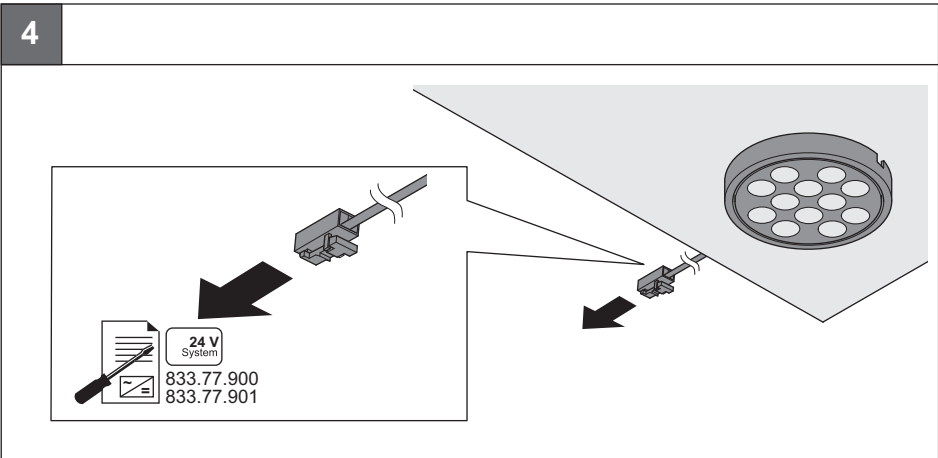

**LED 3004**  
**LED 3005**

**833.76.020**  
**833.76.021**

24 V System	K	W	T <sub>A</sub>	 mm	 mm	
833.76.020	3200 K	0.8 W	-20 °C – +35 °C -4 °F – +95 °F	Ø 58 x 8.5	Ø 68 x 9.5	833.77.900
833.76.021				Ø 70 x 9.0	Ø 80 x 10.0	833.77.901

Maße in mm – Dimensions in mm – Medidas en mm

732.28.234 HDE 14/12/2010

3

4

Maße in mm – Dimensions en mm – Dimensions en mm – Medidas en mm

HDE 14/12/2010

732.28.234