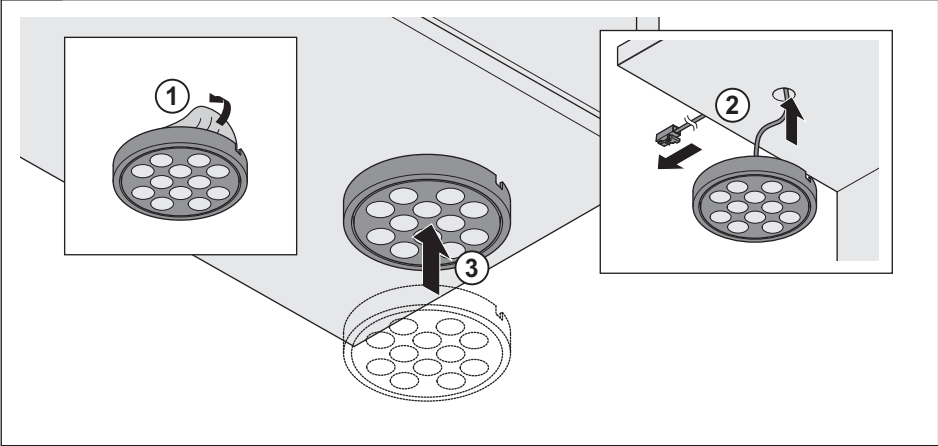

**LED 3004**  
**LED 3005**

**833.76.020**  
**833.76.021**

24 V System	K	W	T <sub>A</sub>	 mm	 mm	
833.76.020	3200 K	0.8 W	-20 °C – +35 °C -4 °F – +95 °F	Ø 58 x 8.5	Ø 68 x 9.5	833.77.900
833.76.021				Ø 70 x 9.0	Ø 80 x 10.0	833.77.901

Maße in mm – Dimensions in mm – Medidas en mm

732.28.234 HDE 14/12/2010

3

4

Maße in mm – Dimensions en mm – Dimensions en mm – Medidas en mm

HDE 14/12/2010

732.28.234