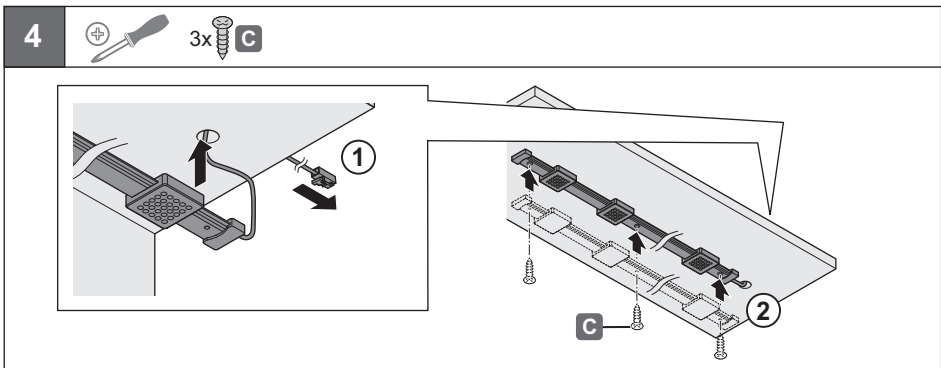

LED 3006

24 V System	K	W	T _A	mm	mm	
833.76.040	3200 K	5.4 W	-20 °C – +35 °C -4 °F – +95 °F	900 x 59 x 15	≥ 910 x 69 x 25	833.77.900 833.77.901

Maße in mm – Dimensions in mm – Medidas en mm

HDE 14/12/2010

732.28.230

Maße in mm – Dimensions in mm – Dimensiones en mm – Medidas en mm

HDE 14/12/2010

732.28.230