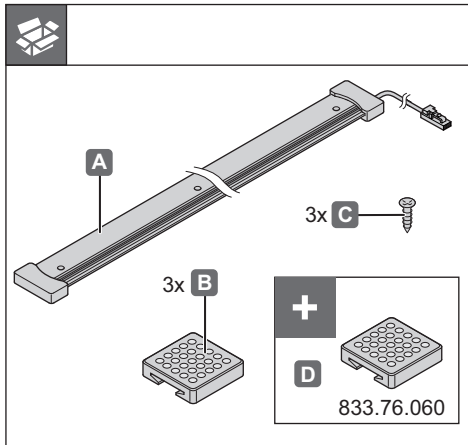

LED 3006

24 V System	K	W	T _A	mm	mm	
833.76.040	3200 K	5.4 W	-20 °C – +35 °C -4 °F – +95 °F	900 x 59 x 15	≥ 910 x 69 x 25	833.77.900 833.77.901

Maße in mm – Dimensions in mm – Medidas en mm

HDE 14/12/2010

732.28.230

Maße in mm – Dimensions in mm – Dimensiones en mm – Medidas en mm

HDE 14/12/2010

732.28.230