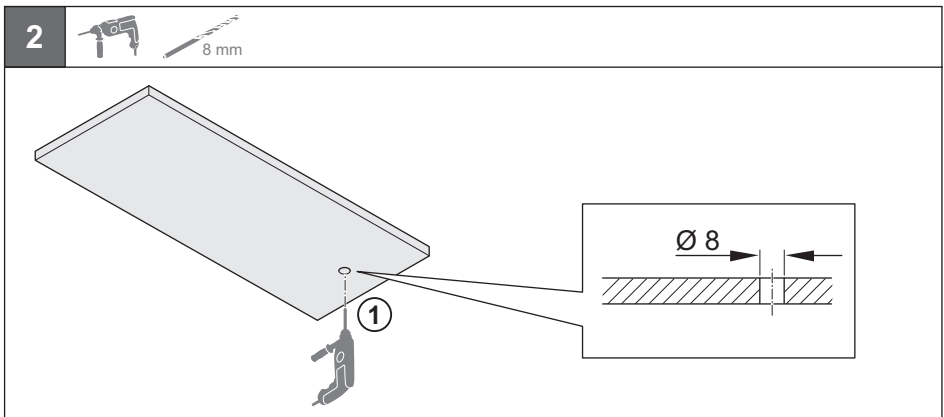

LED 3006

24 V System	K	W	T _A	mm	mm	
833.76.040	3200 K	5.4 W	-20 °C – +35 °C -4 °F – +95 °F	900 x 59 x 15	≥ 910 x 69 x 25	833.77.900 833.77.901

Maße in mm – Dimensions in mm – Medidas en mm

HDE 14/12/2010

732.28.230

Maße in mm – Dimensions in mm – Dimensiones en mm – Medidas en mm

HDE 14/12/2010

732.28.230