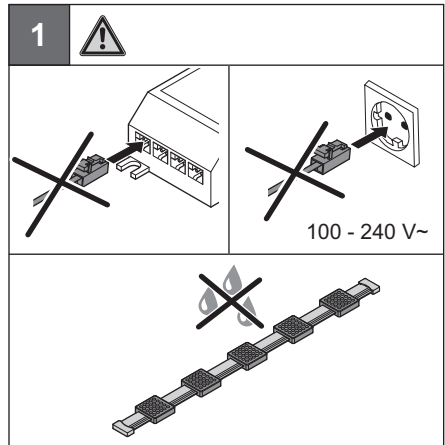

LED 3006

24 V System	K	W	T _A	mm	mm	
833.76.040	3200 K	5.4 W	-20 °C – +35 °C -4 °F – +95 °F	900 x 59 x 15	≥ 910 x 69 x 25	833.77.900 833.77.901

Maße in mm – Dimensions in mm – Medidas en mm

HDE 14/12/2010