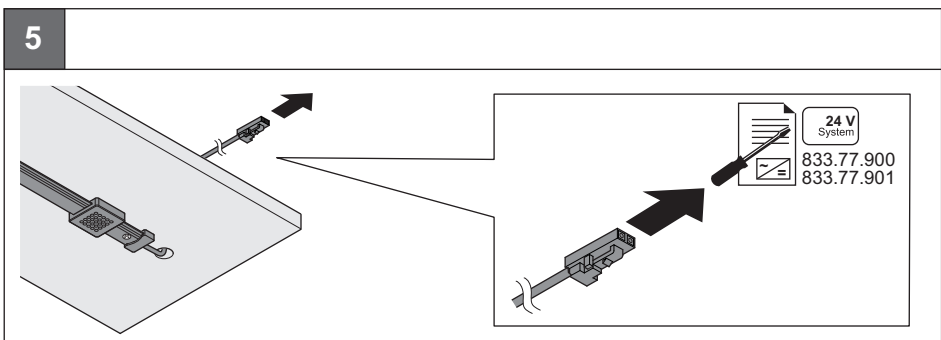

LED 3006

24 V System	K	W	T _A	mm	mm	
833.76.040	3200 K	5.4 W	-20 °C – +35 °C -4 °F – +95 °F	900 x 59 x 15	≥ 910 x 69 x 25	833.77.900 833.77.901

Maße in mm – Dimensions in mm – Medidas en mm

HDE 14/12/2010

732.28.230

Maße in mm – Dimensions in mm – Dimensiones en mm – Medidas en mm

HDE 14/12/2010

732.28.230