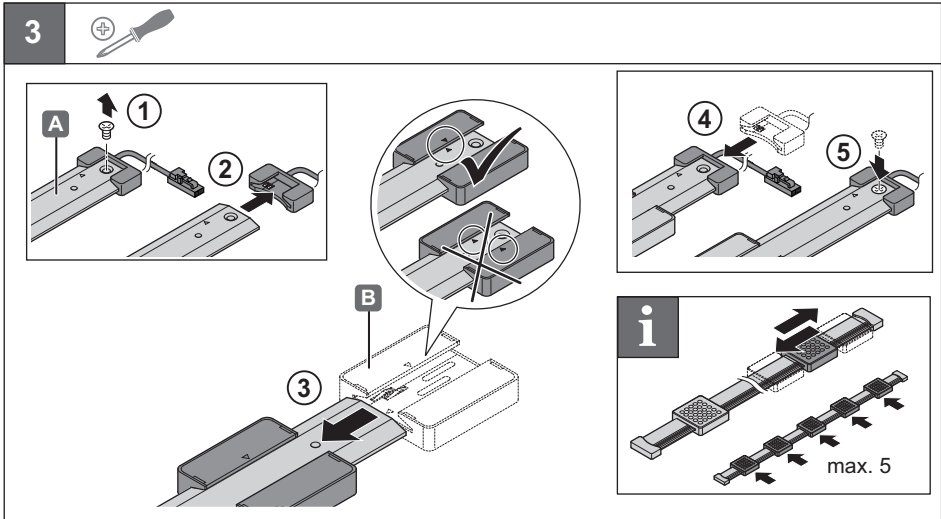

LED 3006

24 V System	K	W	T _A	mm	mm	
833.76.040	3200 K	5.4 W	-20 °C – +35 °C -4 °F – +95 °F	900 x 59 x 15	≥ 910 x 69 x 25	833.77.900 833.77.901

Maße in mm – Dimensions in mm – Medidas en mm

HDE 14/12/2010

732.28.230

Maße in mm – Dimensions in mm – Dimensiones en mm – Medidas en mm

HDE 14/12/2010

732.28.230