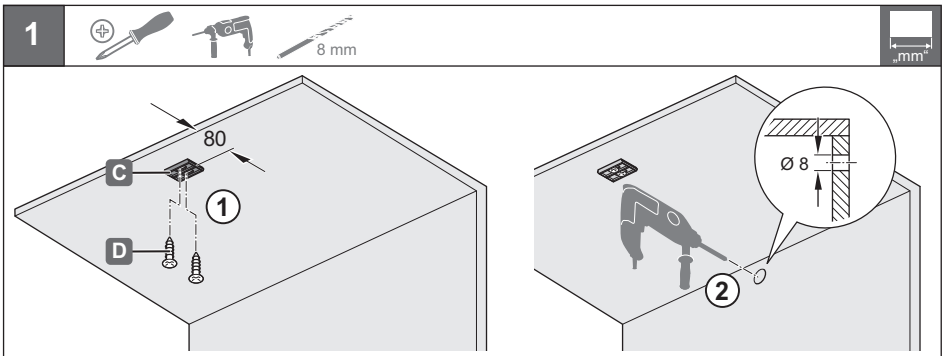

**LED 3009**

**833.76.110**  
**833.76.111**

24 V System	<b>K</b>	<b>W</b>	<b>T<sub>A</sub></b>	mm	mm	=
833.76.110	5000 K	1.9 W	-20 °C – +35 °C -4 °F – +95 °F	161 x 27.5 x 13.8	≥ 171 x 37.5 x 23.8	833.77.900 833.77.901 833.77.912
833.76.111				150 x 27.5 x 13.8	≥ 160 x 37.5 x 23.8	833.77.913 833.77.914 833.77.915