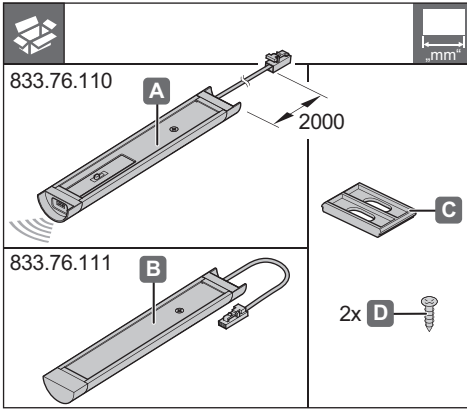

**LED 3009**

**833.76.110**  
**833.76.111**

24 V System	<b>K</b>	<b>W</b>	<b>T<sub>A</sub></b>	mm	mm	=
833.76.110	5000 K	1.9 W	-20 °C – +35 °C -4 °F – +95 °F	161 x 27.5 x 13.8	≥ 171 x 37.5 x 23.8	833.77.900 833.77.901 833.77.912
833.76.111				150 x 27.5 x 13.8	≥ 160 x 37.5 x 23.8	833.77.913 833.77.914 833.77.915