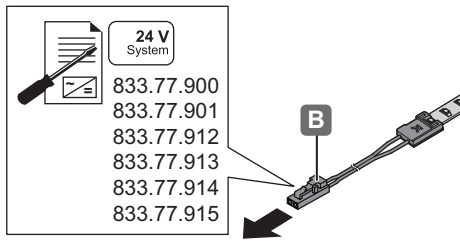

2

3

i

+

HDE 11.12.2012

732.28.287