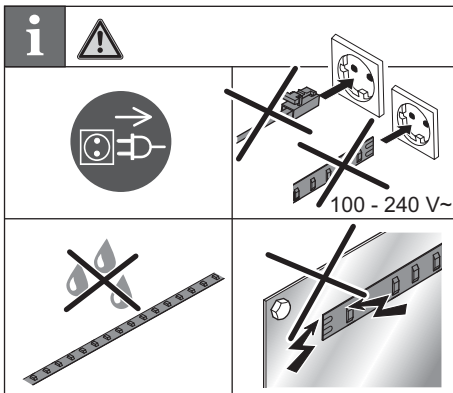

LED 3015

833.76.080
833.76.081
833.76.082

24 V System	K	W	T _A	 mm	 mm	
833.76.080	3000 K	15 W/m	-20 °C – +35 °C -4 °F – +95 °F	5000 x 10 x 2.5	≥ 5010 x 20 x 12.5	833.77.900
833.76.081	4000 K					833.77.901
833.76.082	6000 K					833.77.912
						833.77.913
						833.77.914
						833.77.915