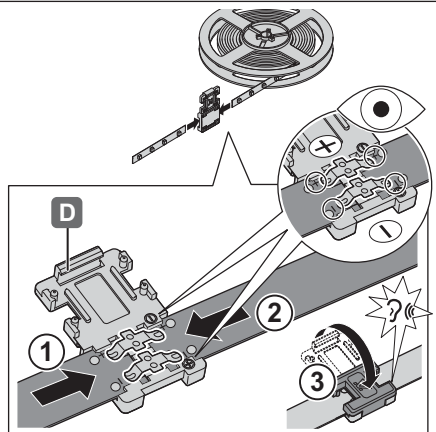

2

3

i

+

HDE 11.12.2012

732.28.287