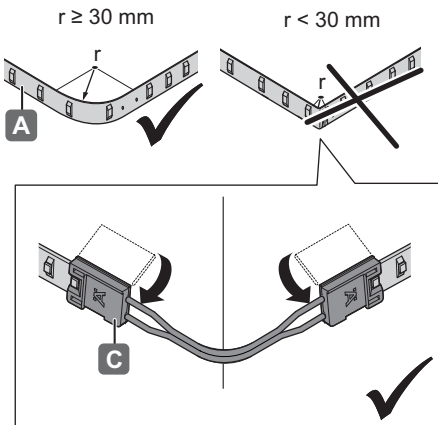

2

3

i

+

HDE 11.12.2012

732.28.287