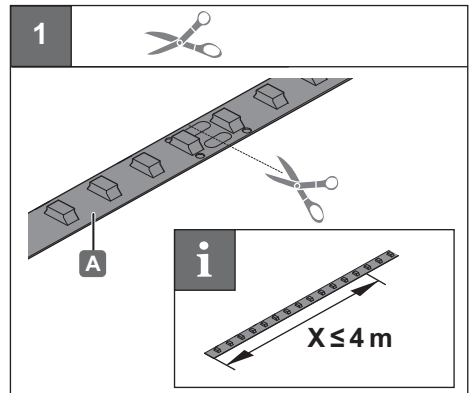

LED 3015

833.76.080
833.76.081
833.76.082

24 V System	K	W	T _A	 mm	 mm	
833.76.080	3000 K	15 W/m	-20 °C – +35 °C -4 °F – +95 °F	5000 x 10 x 2.5	≥ 5010 x 20 x 12.5	833.77.900
833.76.081	4000 K					833.77.901
833.76.082	6000 K					833.77.912
						833.77.913
						833.77.914
						833.77.915