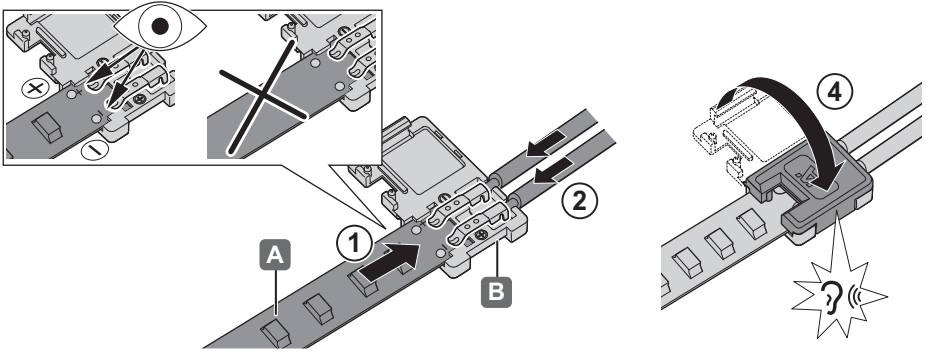

2

3

i

+

HDE 11.12.2012

732.28.287