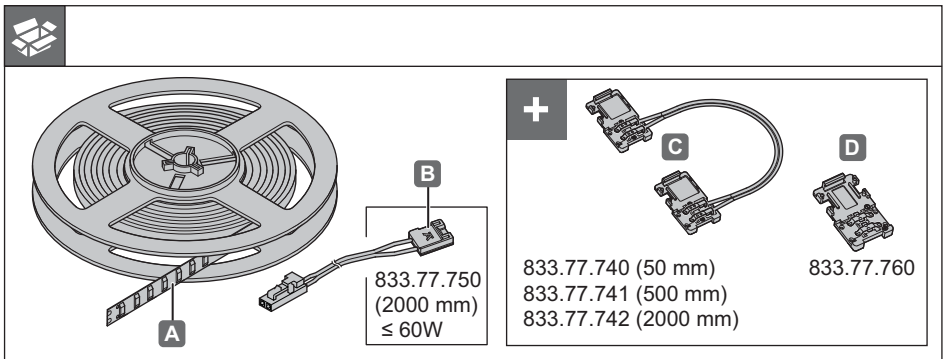

LED 3015

833.76.080
833.76.081
833.76.082

24 V System	K	W	T _A	 mm	 mm	
833.76.080	3000 K	15 W/m	-20 °C – +35 °C -4 °F – +95 °F	5000 x 10 x 2.5	≥ 5010 x 20 x 12.5	833.77.900
833.76.081	4000 K					833.77.901
833.76.082	6000 K					833.77.912
						833.77.913
						833.77.914
						833.77.915