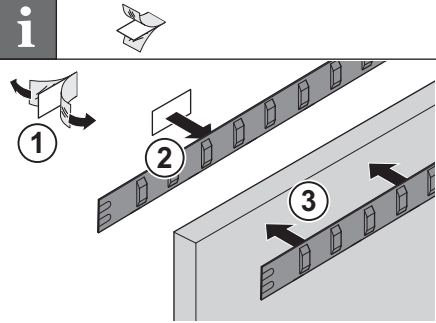

2

3

i

+

HDE 11.12.2012

732.28.287