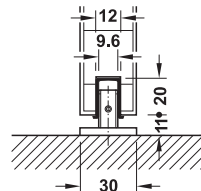

Slido

940.42.xxx 940.82.xxx
940.43.xxx 941.02.xxx
940.60.xxx 941.25.xxx

Classic	A	B	C	D	E
40-P	940.42.113	940.43.115	940.43.116	940.43.117	940.43.118
60-P	940.60.113				
80-P	940.82.108	940.82.121	940.82.125	940.82.129	940.82.139
120-P	941.02.119	941.25.132			941.25.135

732.29.824

i

HDE 03/2014