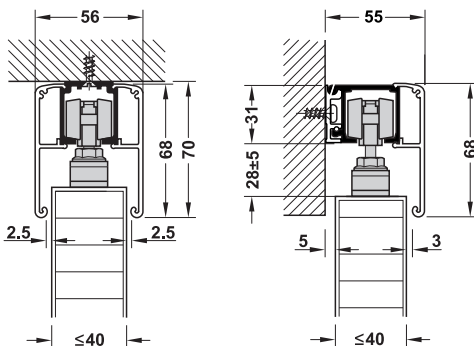

Slido

940.42.xxx 940.82.xxx
940.43.xxx 941.02.xxx
940.60.xxx 941.25.xxx

Classic	A	B	C	D	E
40-P	940.42.113	940.43.115	940.43.116	940.43.117	940.43.118
60-P	940.60.113				
80-P	940.82.108	940.82.121	940.82.125	940.82.129	940.82.139
120-P	941.02.119	941.25.132			941.25.135

732.29.824

i

HDE 03/2014