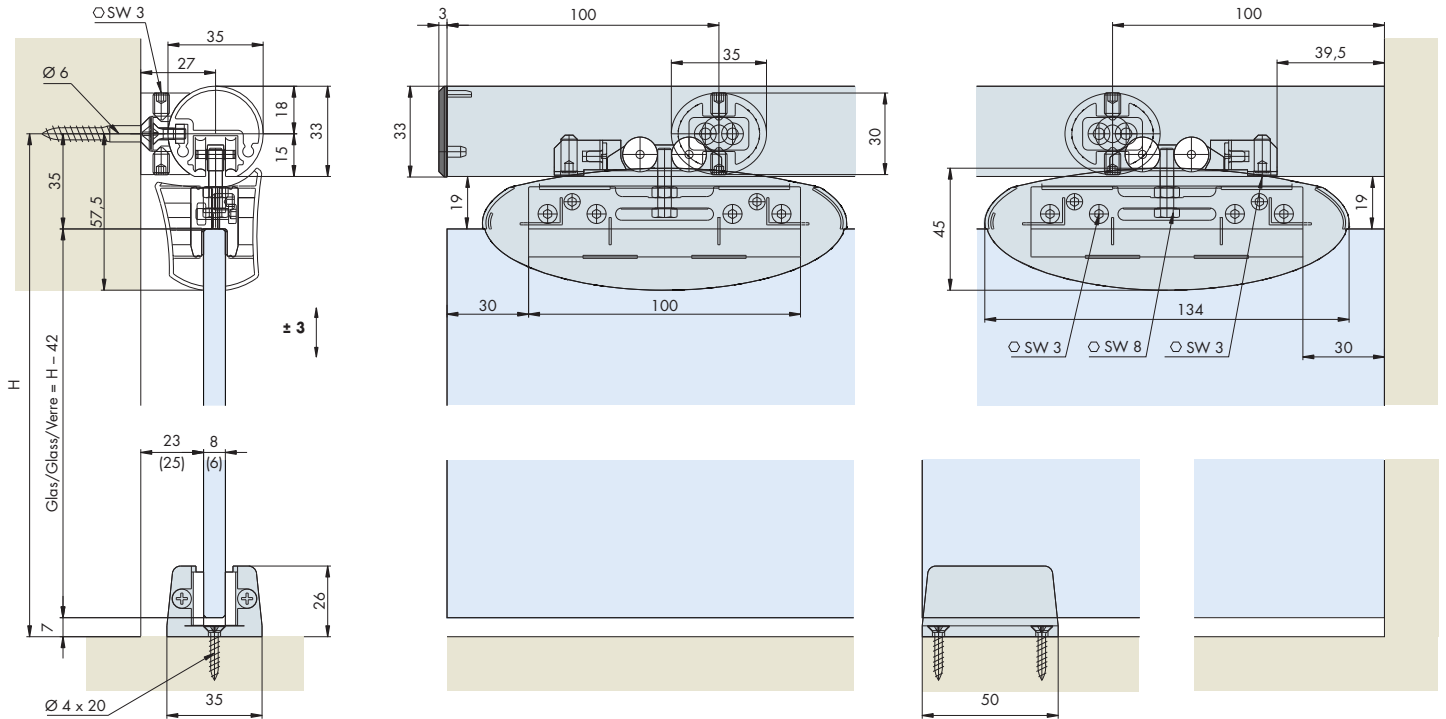

K

W

X

Einbaubeispiele / Mounting examples / Exemples de montage
EKU-PORTA 40 G

Einbaubeispiele / Mounting examples / Exemples de montage
EKU-PORTA 40 GD

Einbaubeispiele / Mounting examples / Exemples de montage
Glaswandmontage zu EKU-PORTA 40 G/GD