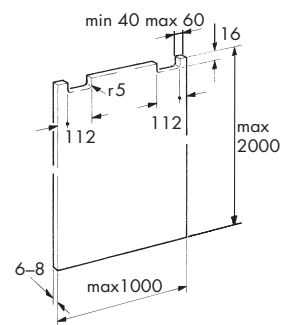

H

Optional/Opitonal/Optionnel

Distanzscheibe, Stahl, verzinkt
Spacer, steel, galvanized
Rondelle d'écartement, acier, galvanisée

057.3105.051

I

J

K