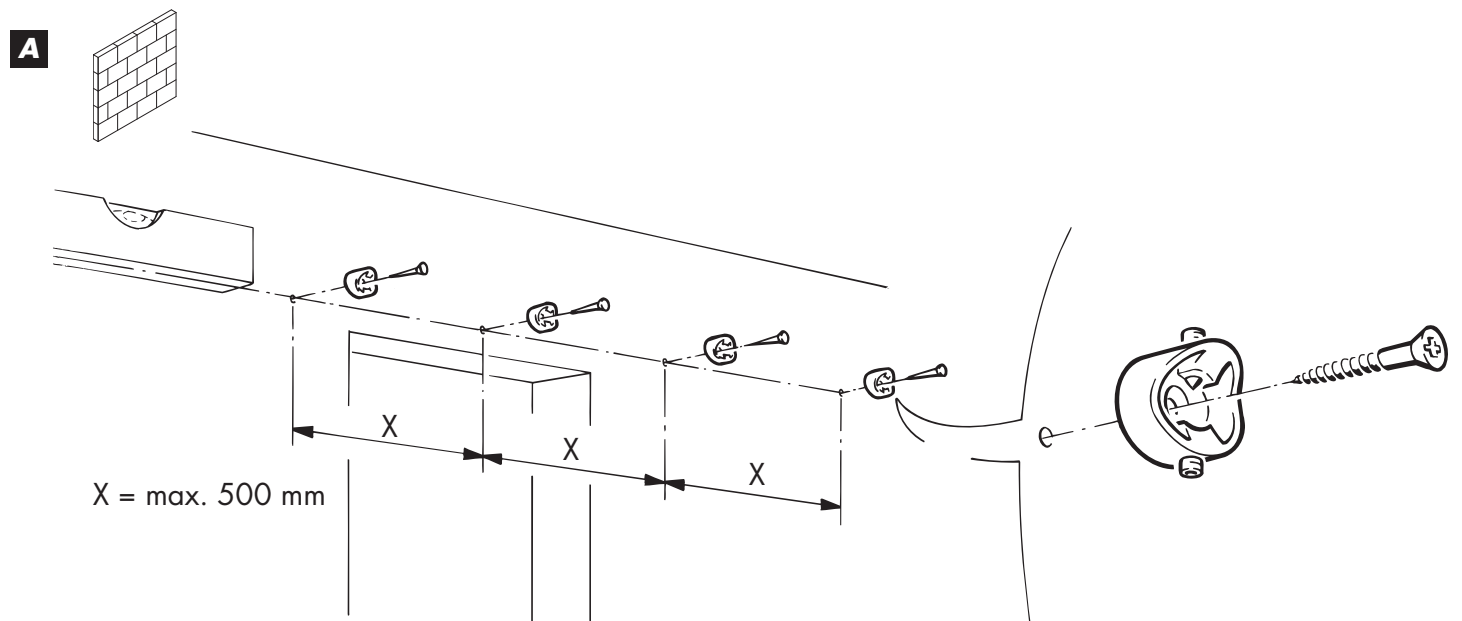

A/B/C/D/E

Zubehör / Accessories / Accessoires

Design-Laufschiene, Alu eloxiert

Design running track, aluminium anodized
Rail de roulement de design, en alu anodisé

Gr./Size

Art. No.

6000 mm

053.3208.600

Clip-Blende zu Klemmschuh, Alu eloxiert

Clip fascia for clamping shoe, aluminium anodized
Cache à clipser pour mâchoire de serrage, en alu anodisé

6000 mm

053.3181.600

Wandbefestigung für Design-Laufschiene, alle 500 mm

Wall bracket for design running track, every 500 mm
Fixation murale pour rail de roulement de design, tous les 500 mm

1x

057.3093.073

Distanzscheibe, Stahl, verzinkt

Spacer, steel, galvanized
Rondelle d'écartement, acier, galvanisée

5x

057.3105.051

A/C/D

Zubehör / Accessories / Accessoires

Endkappen-Set zu Klemmschuh-Blende, Kunststoff anthrazit

End cap set for clamping shoe fascia, plastic anthracite
Jeu d'embouts pour cache mâchoire de serrage, plastique anthracite

1x

057.3093.075