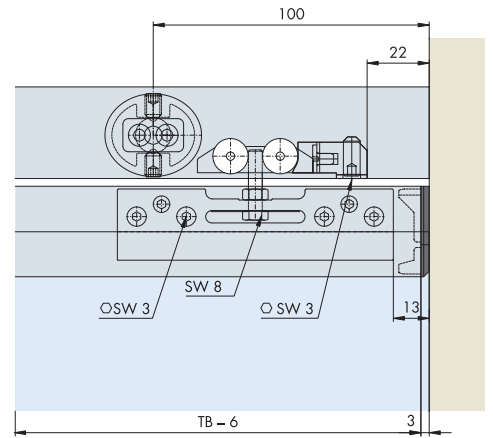

K

W

X

Einbaubeispiele / Mounting examples / Exemples de montage
EKU-PORTA 40 G

Einbaubeispiele / Mounting examples / Exemples de montage
EKU-PORTA 40 GD

Einbaubeispiele / Mounting examples / Exemples de montage
Glaswandmontage zu EKU-PORTA 40 G/GD

Glass wall mounting to EKU-PORTA 40 G/GD
 Montage mural sur vitrage à EKU-PORTA 40 G/GD

Optional/Optional/Optionnel