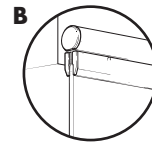

Einbaubeispiele / Mounting examples / Exemples de montage
EKU-PORTA 40 G