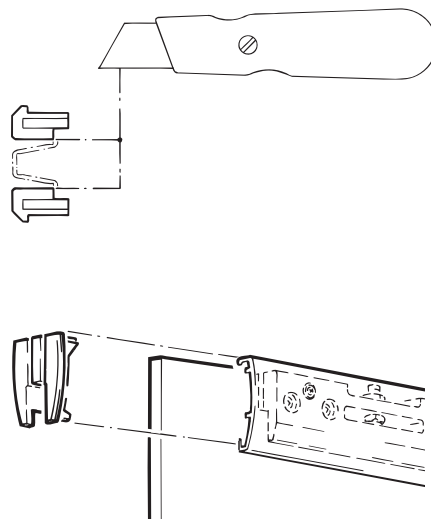

Clip-Blende zu Klemmschuh, Alu eloxiert

Clip fascia for clamping shoe, aluminium anodized
 Cache à clipser pour mâchoire de serrage, en alu anodisé

6000 mm

053.3181.600

Wandbefestigung für Design-Laufschiene, alle 500 mm

Wall bracket for design running track, every 500 mm
 Fixation murale pour rail de roulement de design, tous les 500 mm

1x

057.3093.073

Distanzscheibe, Stahl, verzinkt

Spacer, steel, galvanized
 Rondelle d'écartement, acier, galvanisée

K

W

X

Einbaubeispiele / Mounting examples / Exemples de montage
EKU-PORTA 40 G

Einbaubeispiele / Mounting examples / Exemples de montage
EKU-PORTA 40 GD

Einbaubeispiele / Mounting examples / Exemples de montage
Glaswandmontage zu EKU-PORTA 40 G/GD