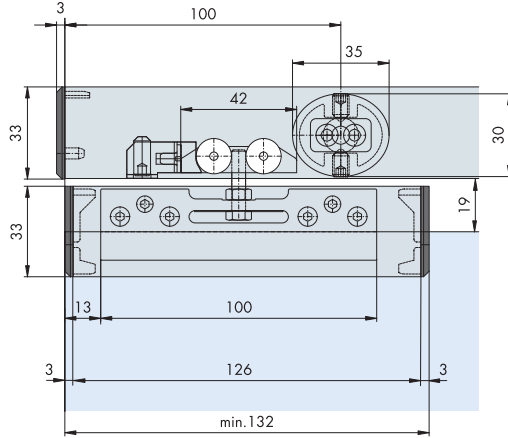

K

W

X

Einbaubeispiele / Mounting examples / Exemples de montage
EKU-PORTA 40 G

Einbaubeispiele / Mounting examples / Exemples de montage
EKU-PORTA 40 GD

Einbaubeispiele / Mounting examples / Exemples de montage
Glaswandmontage zu EKU-PORTA 40 G/GD

Glass wall mounting to EKU-PORTA 40 G/GD
 Montage mural sur vitrage à EKU-PORTA 40 G/GD

Optional/Optional/Optionnel