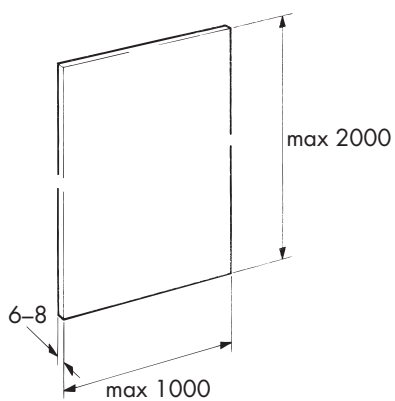

H

Optional/Opitonal/Optionnel

Distanzscheibe, Stahl, verzinkt
Spacer, steel, galvanized
Rondelle d'écartement, acier, galvanisée

057.3105.051

I

J

K