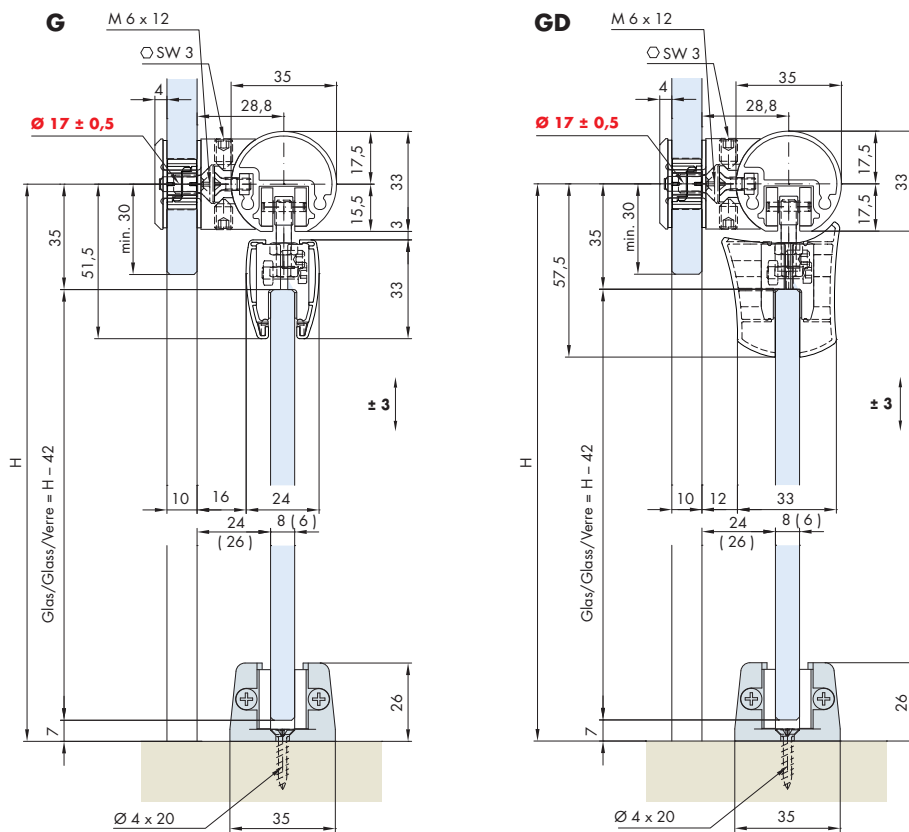

Einbaubeispiele / Mounting examples / Exemples de montage
Glaswandmontage zu EKU-PORTA 40 G/GD

Glass wall mounting to EKU-PORTA 40 G/GD
Montage mural sur vitrage à EKU-PORTA 40 G/GD