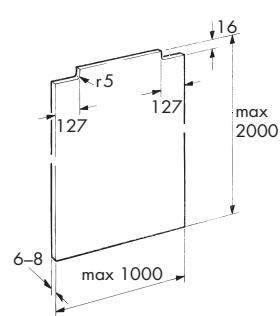

H

Optional/Opitonal/Optionnel

Distanzscheibe, Stahl, verzinkt
Spacer, steel, galvanized
Rondelle d'écartement, acier, galvanisée

057.3105.051

I

J

K