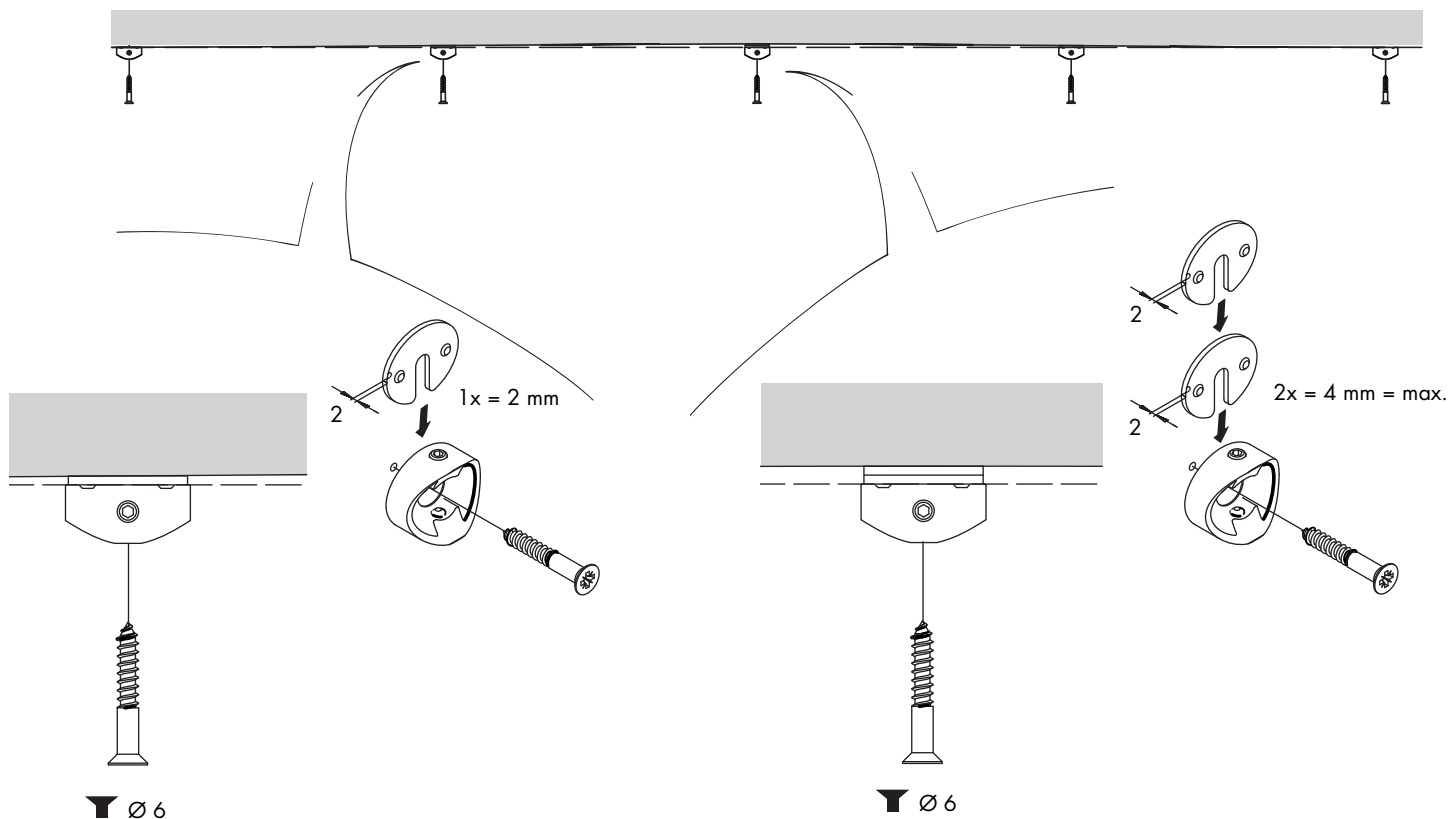

Wall bracket for design running track, every 500 mm
 Fixation murale pour rail de roulement de design, tous les 500 mm

1x

057.3093.073

Distanzscheibe, Stahl, verzinkt

Spacer, steel, galvanized
 Rondelle d'écartement, acier, galvanisée

1x

057.3093.075

H

Optional/Opitonal/Optionnel

Distanzscheibe, Stahl, verzinkt
 Spacer, steel, galvanized
 Rondelle d'écartement, acier, galvanisée

057.3105.051

I

J