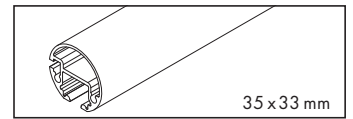

A/B/C/D/E

Zubehör / Accessories / Accessoires

Design-Laufschiene, Alu eloxiert

Design running track, aluminium anodized
 Rail de roulement de design, en alu anodisé

Gr./Size

Art. No.

6000 mm

053.3208.600