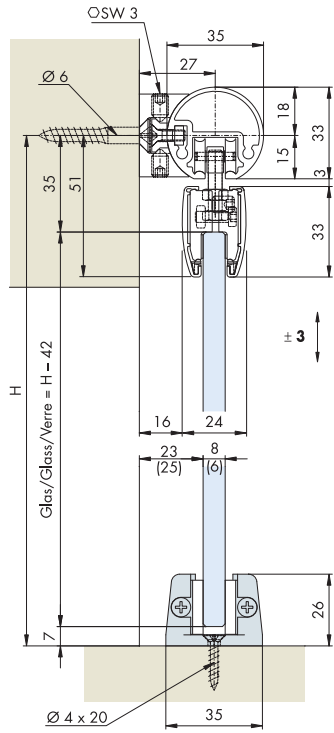

Wall bracket for design running track, every 500 mm
 Fixation murale pour rail de roulement de design, tous les 500 mm

1x

057.3093.073

Distanzscheibe, Stahl, verzinkt

Spacer, steel, galvanized
 Rondelle d'écartement, acier, galvanisée

K

W

X

Einbaubeispiele / Mounting examples / Exemples de montage
EKU-PORTA 40 G

Einbaubeispiele / Mounting examples / Exemples de montage
EKU-PORTA 40 GD

Einbaubeispiele / Mounting examples / Exemples de montage
Glaswandmontage zu EKU-PORTA 40 G/GD