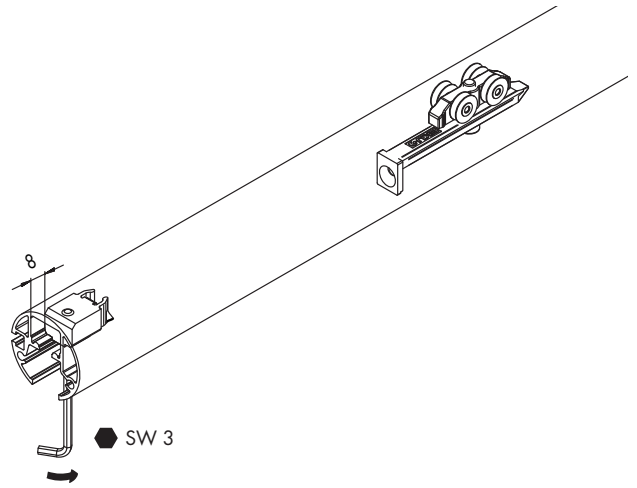

Glass fixing profile, aluminium, anodized
 Profilé de fixation du verre, en alu, anodisé

6000 mm 053.3185.600

Wandbefestigung für Design-Laufschiene, alle 500 mm

Wall bracket for design running track, every 500 mm
 Fixation murale pour rail de roulement de design, tous les 500 mm

C

D

TX 25

F

SW 3

E

G

X = max. 500 mm
Y = 100 mm