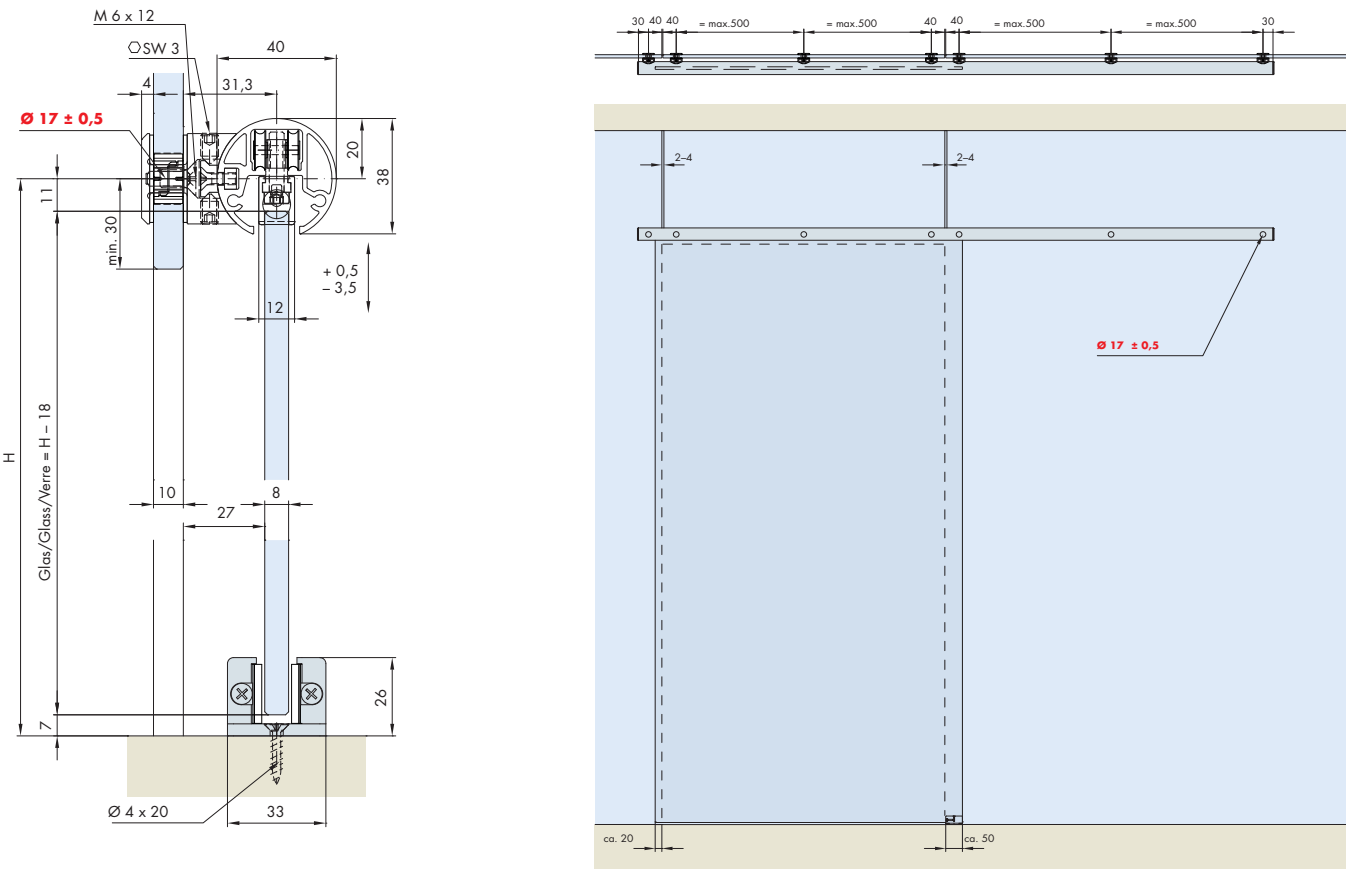

Q

Einbaubeispiele / Mounting examples / Exemples de montage
EKU-PORTA 40 GPK

Einbaubeispiele / Mounting examples / Exemples de montage
Glaswandmontage zu EKU-PORTA 40 GPK
 Glass wall mounting to EKU-PORTA 40 GPK
 Montage mural sur vitrage à EKU-PORTA 40 GPK