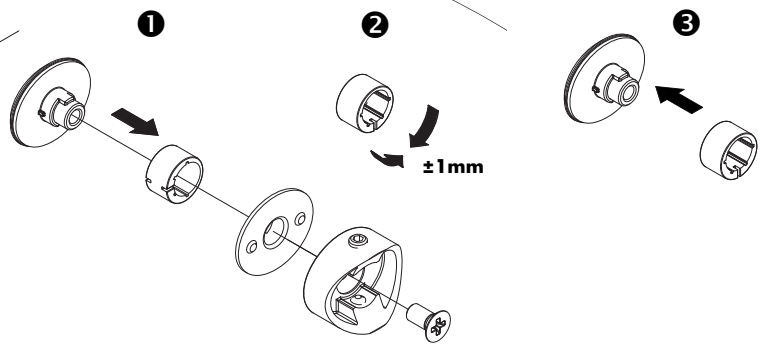

Glass fixing profile, aluminium, anodized
 Profilé de fixation du verre, en alu, anodisé

6000 mm 053.3185.600

Wandbefestigung für Design-Laufschiene, alle 500 mm

Wall bracket for design running track, every 500 mm
 Fixation murale pour rail de roulement de design, tous les 500 mm

C

D

TX 25

F

SW 3

E

G

X = max. 500 mm
Y = 100 mm