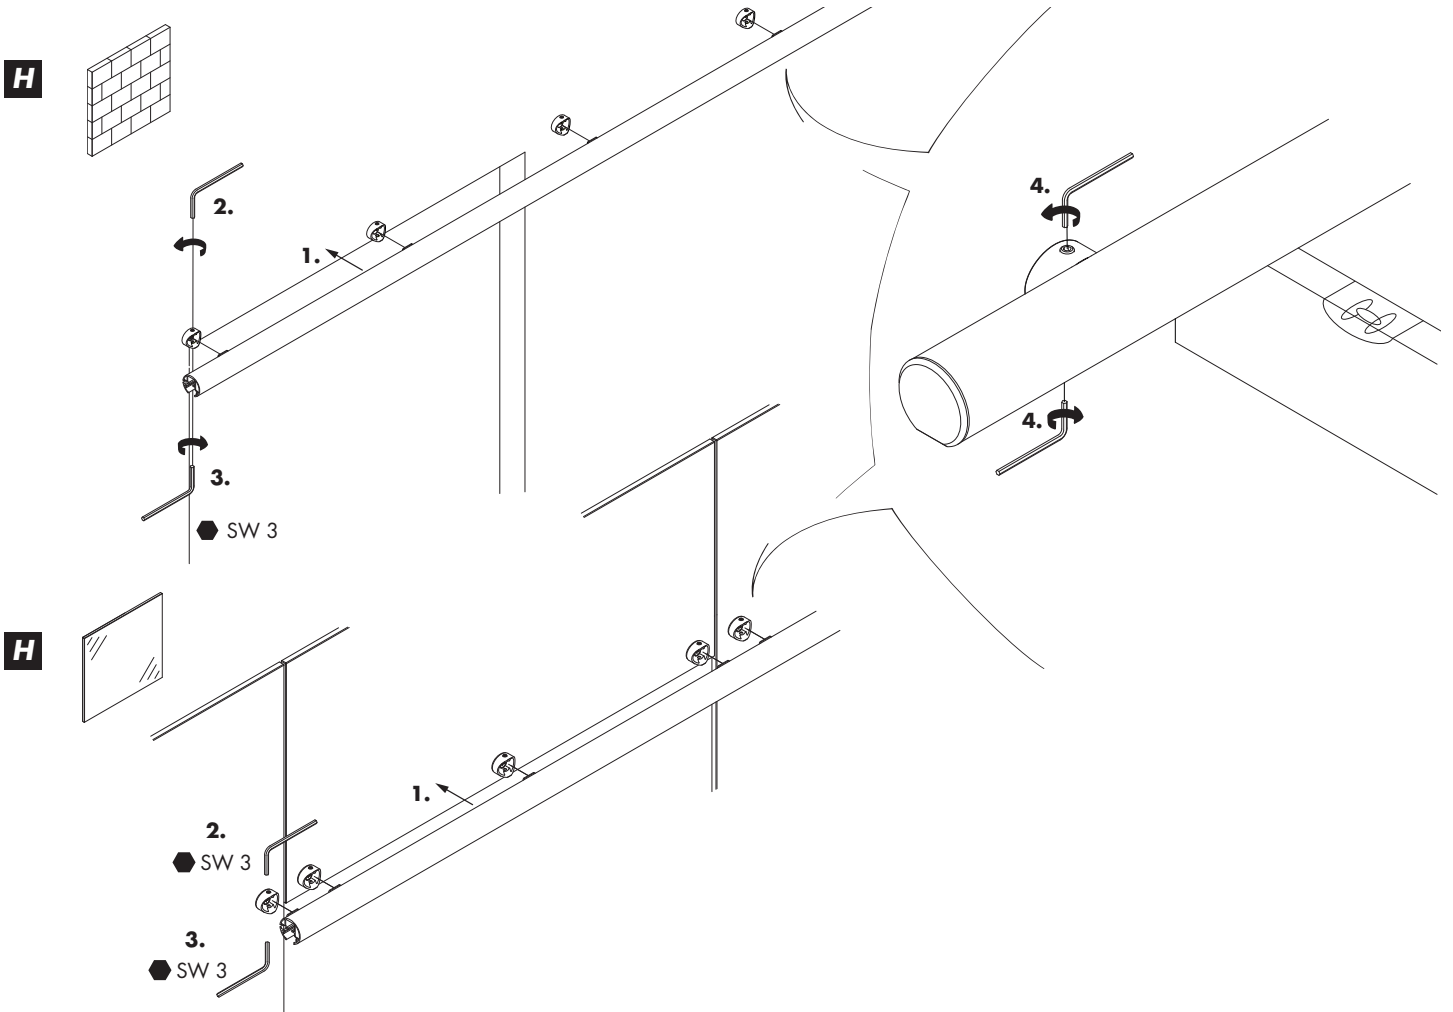

C

D

TX 25

F

SW 3

E

G

X = max. 500 mm
Y = 100 mm

M4 x 12

Optional/Optonal/Optionnel

Distanzscheibe, Stahl, verzinkt
 Spacer, steel, galvanized
 Rondelle d'écartement, acier, galvanisée

057.3105.051

J

mit Einwegkleber DP 410
 with DP 410 disposable adhesive
 avec collage à usage unique DP 410
 Art. No. 057.3108.001