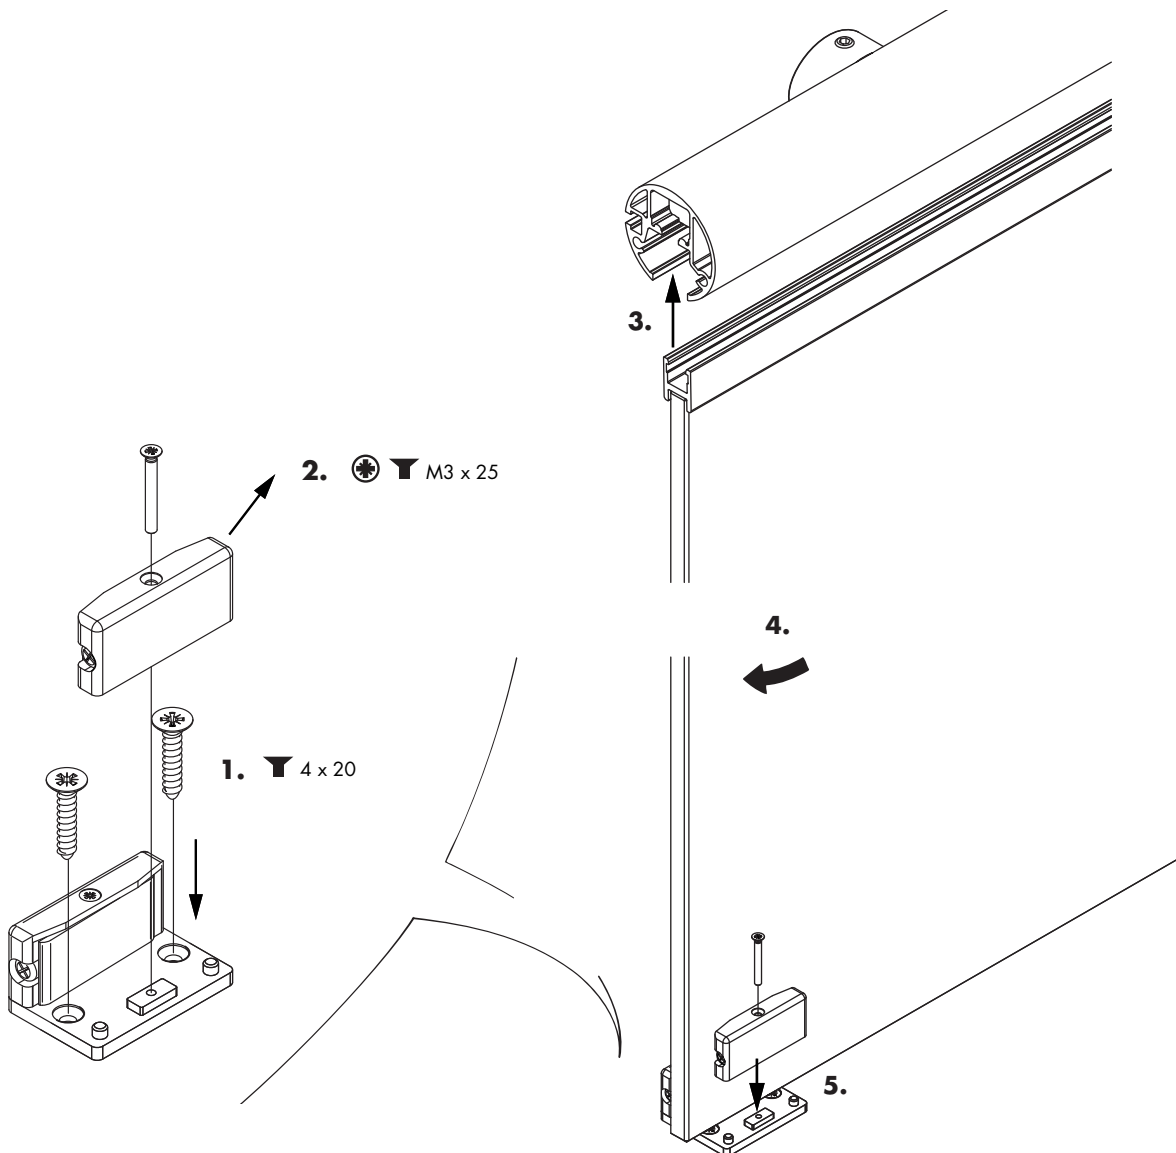

J

mit Einwegkleber DP 410
with DP 410 disposable adhesive
avec collage à usage unique DP 410
Art. No. 057.3108.001

Siehe Montageanleitung
See mounting instructions
Voir instructions de montage
No. 788.2000.187

K