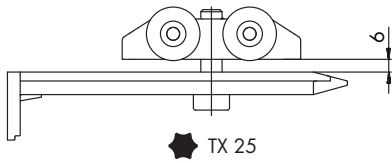

Glass fixing profile, aluminium, anodized
 Profilé de fixation du verre, en alu, anodisé

6000 mm 053.3185.600

Wandbefestigung für Design-Laufschiene, alle 500 mm

Wall bracket for design running track, every 500 mm
 Fixation murale pour rail de roulement de design, tous les 500 mm

C

D

TX 25

F

SW 3

E

G

X = max. 500 mm
Y = 100 mm