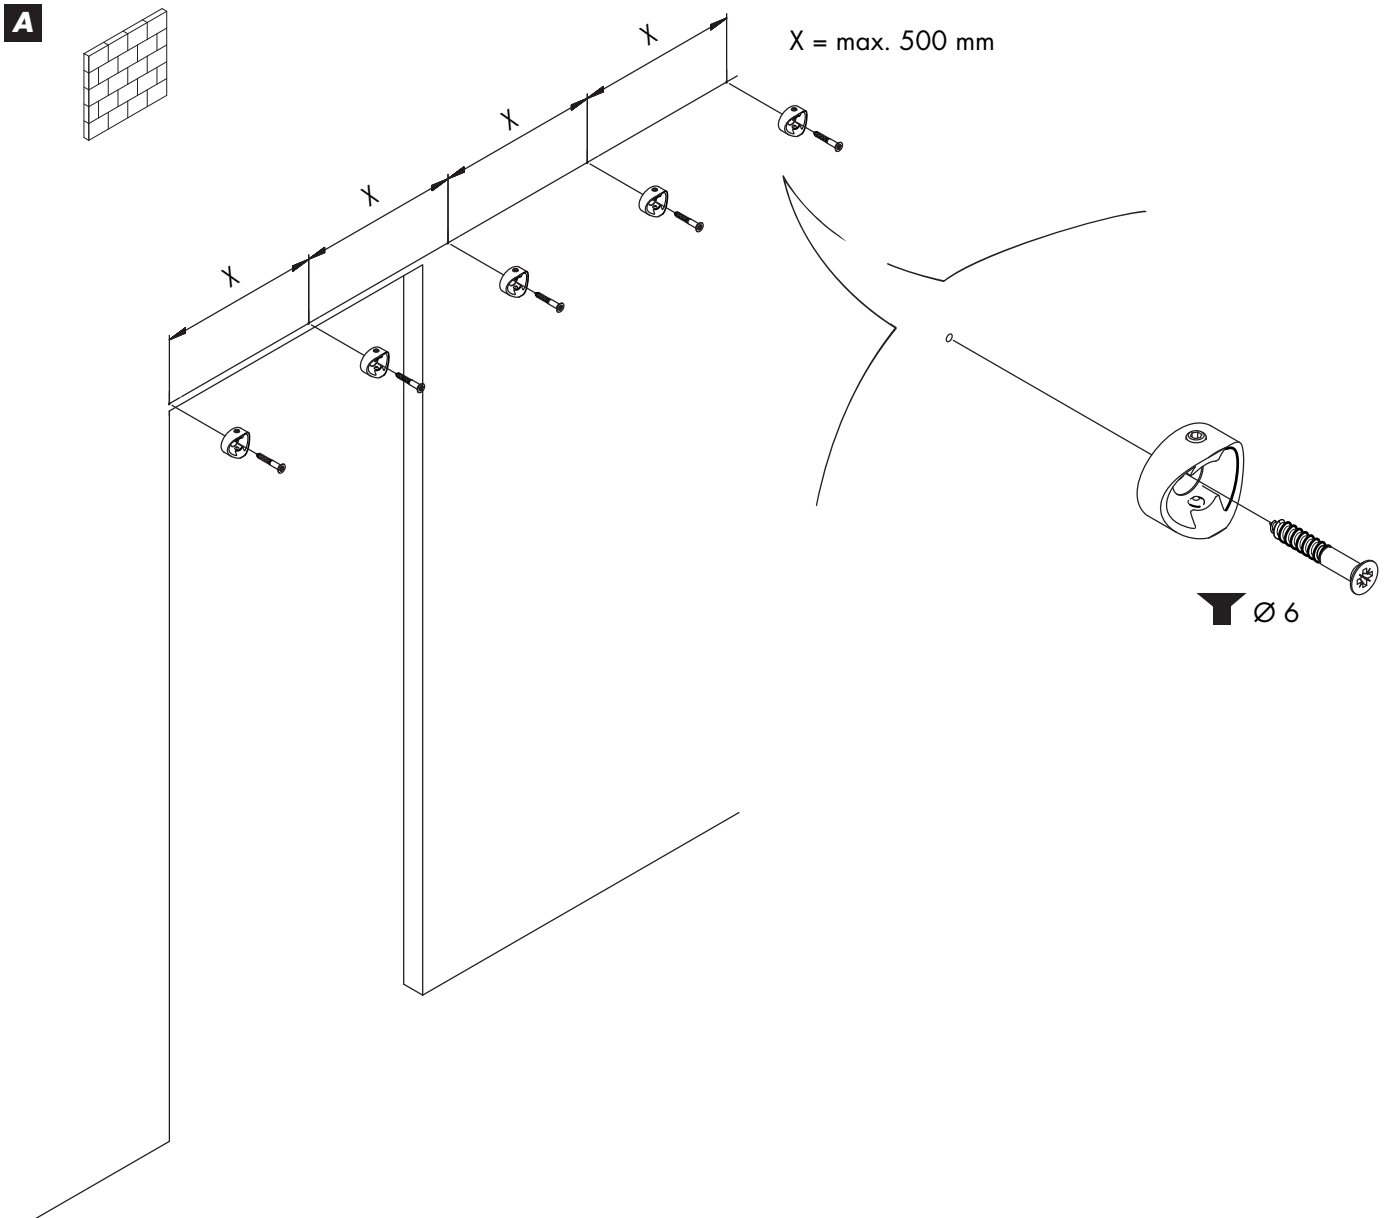

Zubehör / Accessories / Accessoires

Design-Laufschiene, Alu, eloxiert

Design running track, aluminium, anodized
Rail de roulement de design, en alu, anodisé

Gr./Size Art. No.
6000 mm 053.3184.600

Glasfixierungsprofil, Alu, eloxiert

Glass fixing profile, aluminium, anodized
Profilé de fixation du verre, en alu, anodisé

6000 mm 053.3185.600

Wandbefestigung für Design-Laufschiene, alle 500 mm

Wall bracket for design running track, every 500 mm
Fixation murale pour rail de roulement de design, tous les 500 mm

1x 057.3104.073

Distanzscheibe, Stahl, verzinkt

Spacer, steel, galvanized
Rondelle d'écartement, acier, galvanisée

5x 057.3105.051

Einwegkleber DP 410

DP 410 disposable adhesive
Collage à usage unique DP 410

1x 057.3108.001