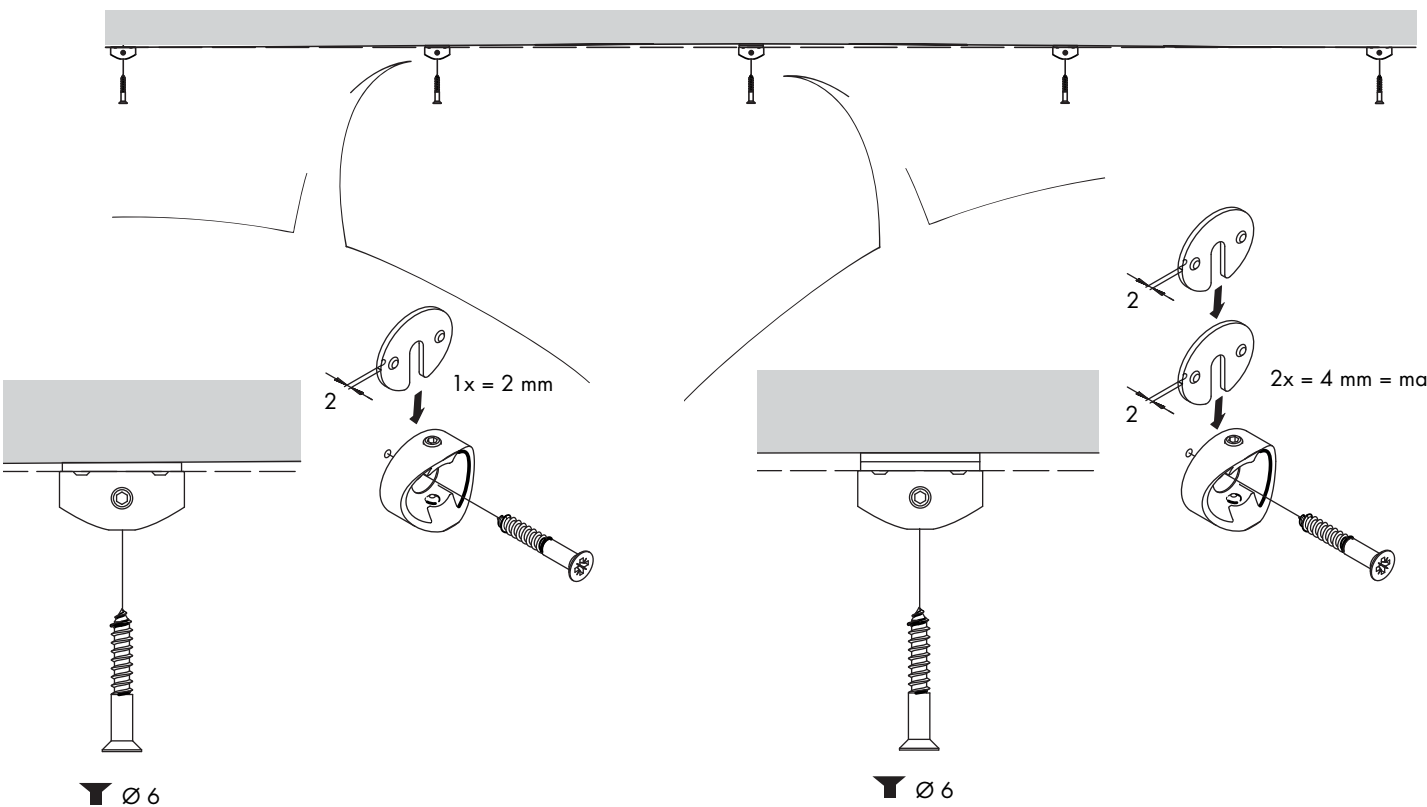

C

D

TX 25

F

SW 3

E

G

X = max. 500 mm
Y = 100 mm

M4 x 12

Optional/Optonal/Optionnel

Distanzscheibe, Stahl, verzinkt
 Spacer, steel, galvanized
 Rondelle d'écartement, acier, galvanisée

057.3105.051

J

mit Einwegkleber DP 410
 with DP 410 disposable adhesive
 avec collage à usage unique DP 410
 Art. No. 057.3108.001