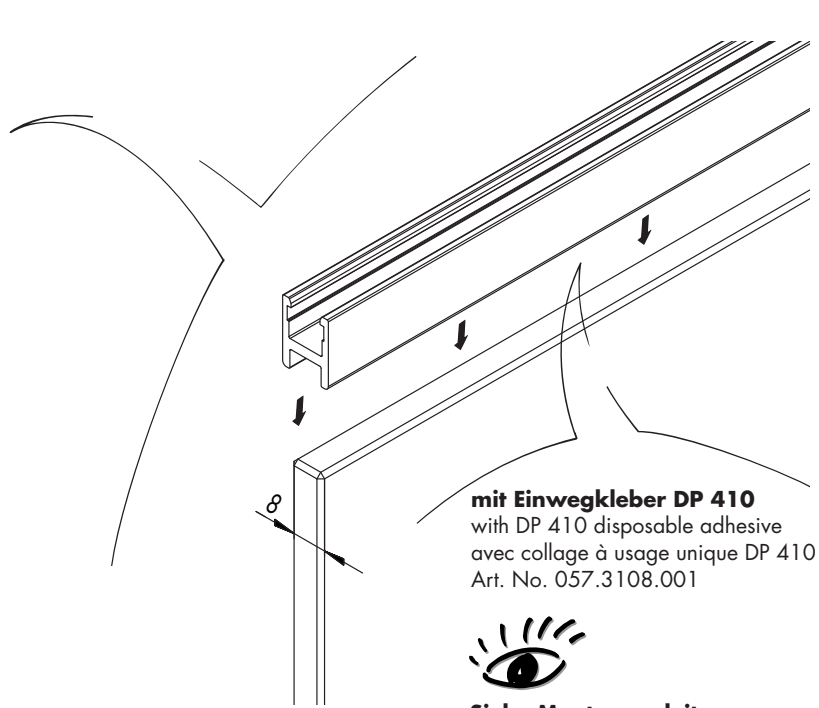

C

D

TX 25

F

SW 3

E

G

X = max. 500 mm
Y = 100 mm

M4 x 12

Optional/Optonal/Optionnel

Distanzscheibe, Stahl, verzinkt
 Spacer, steel, galvanized
 Rondelle d'écartement, acier, galvanisée

057.3105.051

J

mit Einwegkleber DP 410
 with DP 410 disposable adhesive
 avec collage à usage unique DP 410
 Art. No. 057.3108.001