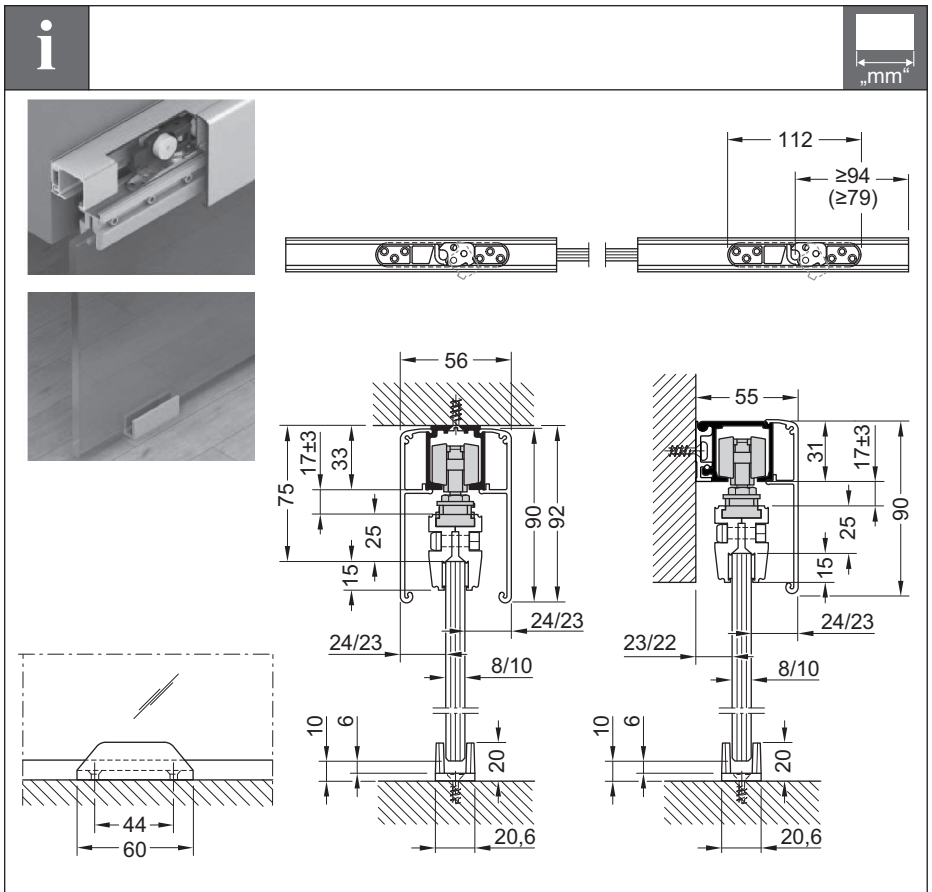

Slido

Classic	A	B	C	D	E
40-L	940.43.090	940.43.091	940.43.092	940.43.093	940.43.094
80-L	940.82.140	940.82.141	940.82.142	940.82.143	940.82.144
120-L	941.25.000				

732.29.044

HDE 28.02.2012

732.29.044

HDE 28.02.2012