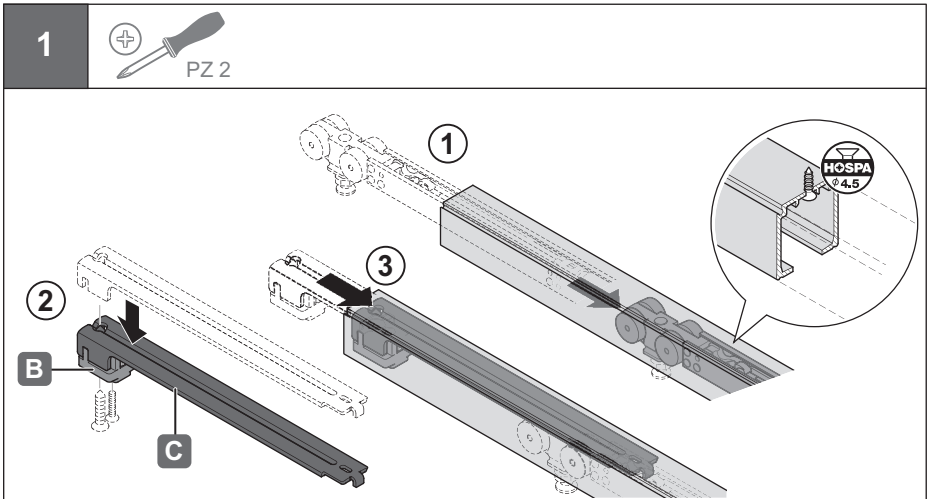

732.29.044