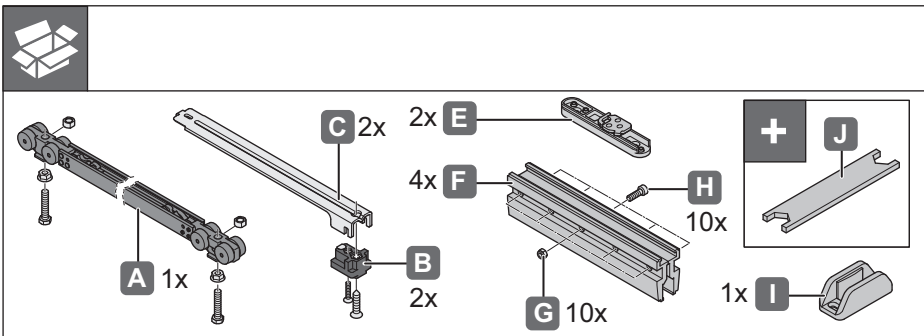

732.29.044

HDE 28.02.2012