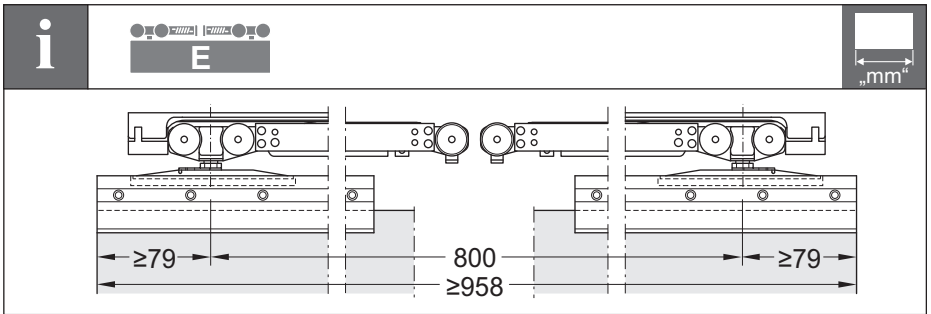

HDE 28.02.2012