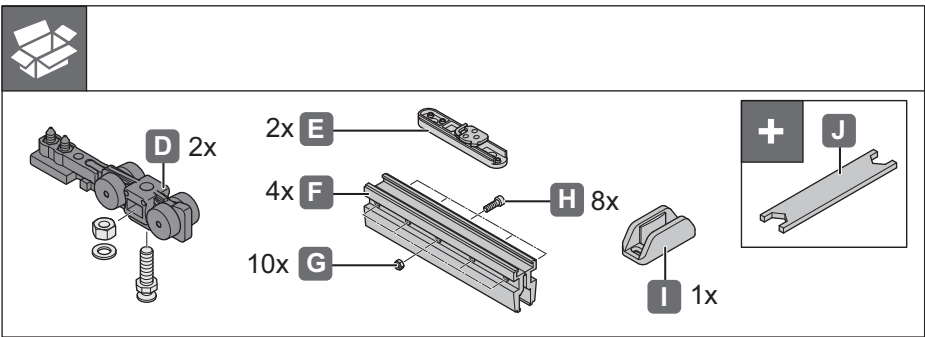

Slido

Classic	A	B	C	D	E
40-L	940.43.090	940.43.091	940.43.092	940.43.093	940.43.094
80-L	940.82.140	940.82.141	940.82.142	940.82.143	940.82.144
120-L	941.25.000				

732.29.044

HDE 28.02.2012

732.29.044

HDE 28.02.2012