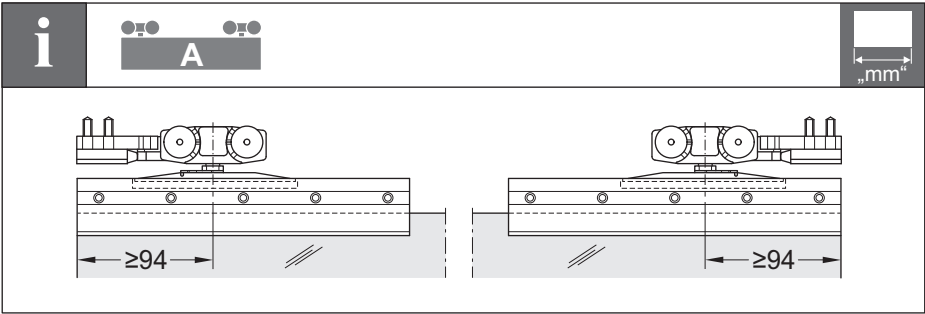

Slido

Classic	A	B	C	D	E
40-L	940.43.090	940.43.091	940.43.092	940.43.093	940.43.094
80-L	940.82.140	940.82.141	940.82.142	940.82.143	940.82.144
120-L	941.25.000				

732.29.044

HDE 28.02.2012

732.29.044

HDE 28.02.2012