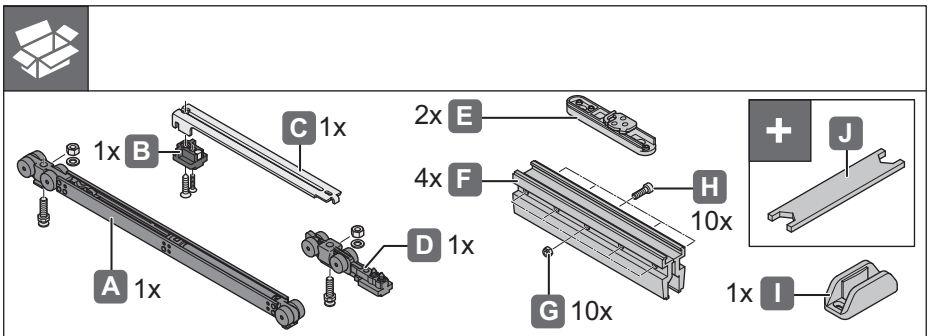

732.29.044