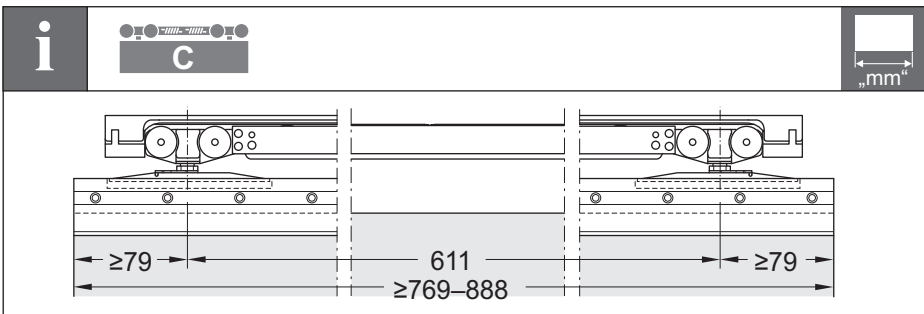

HDE 28.02.2012