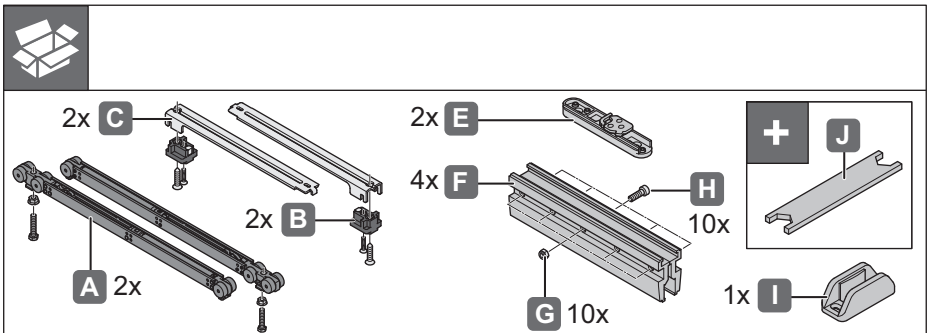

HDE 28.02.2012