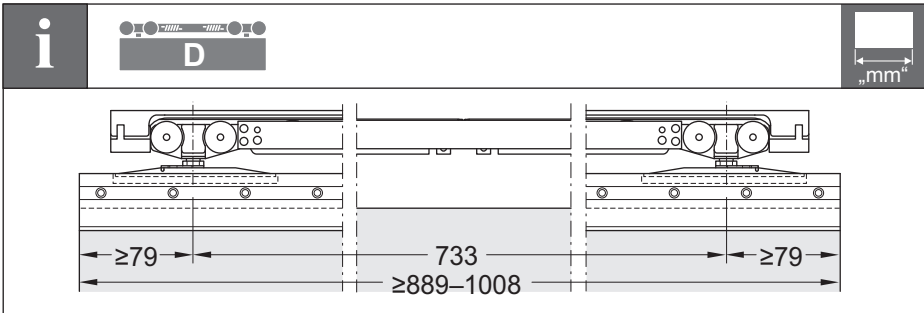

732.29.044

HDE 28.02.2012