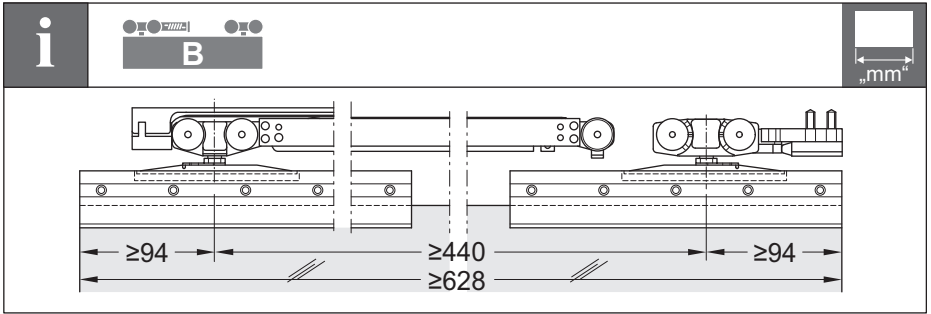

Slido

Classic	A	B	C	D	E
40-L	940.43.090	940.43.091	940.43.092	940.43.093	940.43.094
80-L	940.82.140	940.82.141	940.82.142	940.82.143	940.82.144
120-L	941.25.000				

732.29.044

HDE 28.02.2012

732.29.044

HDE 28.02.2012